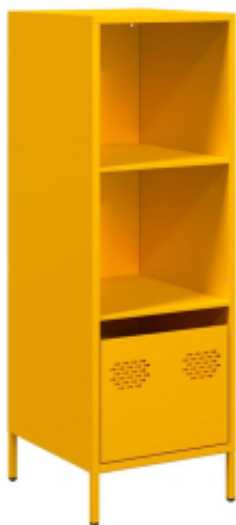

Link do produktu: <https://art-squad.pl/szafka-musztardowa-35x39x103-5-cm-stal-p-177204.html>

## Szafka, musztardowa, 35x39x103,5 cm, stal

Cena	<b>418,37 zł</b>
Dostępność	<b>Dostępny</b>
Czas wysyłki	<b>5-6 dni roboczych</b>
Numer katalogowy	<b>851379</b>
Kod EAN	<b>8721102931369</b>

### Opis produktu

Ten klasyczny kredens będzie dekoracyjnym i praktycznym dodatkiem do Twojego domu.

- Solidna i stabilna konstrukcja: stal walcowana na zimno ma gładką powierzchnię, większą wytrzymałość i wyższą precyzję. Metalowe nóżki dodają wnętrzu spokojnego stylu, zapewniając jednocześnie stabilność.
- Dużo miejsca do przechowywania: szafka z szufladą oferuje dużo miejsca do przechowywania, w którym możesz trzymać swoje codzienne niezbędne rzeczy w porządku i w zasięgu ręki.
- Łatwość utrzymania: dzięki gładkiej powierzchni ten niewymagający pielęgnacji mebel można łatwo wyczyścić wilgotną ściereczką.
- Szerokie zastosowanie: wysoki mebel można wykorzystać jako regał na książki lub witrynę w salonie, sypialni lub biurze, w zależności od potrzeb.

#### DANE TECHNICZNE:

- Kolor: musztardowy żółty
- Materiał: stal walcowana na zimno
- Wymiary całkowite: 35 x 39 x 103,5 cm (szer. x gł. x wys.)
- Wymiary szuflady: 31 x 29 x 25 cm (szer. x gł. x wys.)
- Z 2 przegródkami i 1 szufladą
- Wymagany montaż: tak