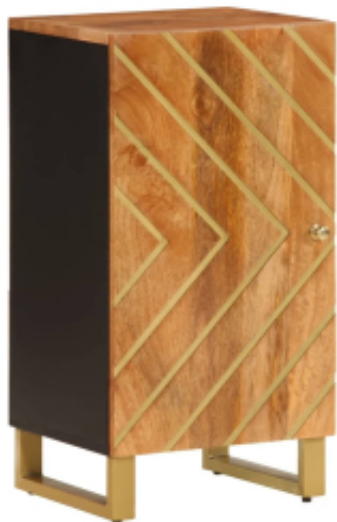

Link do produktu: <https://art-squad.pl/szafka-brazowo-czarna-40x33-5x75-cm-lite-drewno-mango-p-128439.html>

Szafka, brązowo-czarna, 40x33,5x75 cm, lite drewno mango

Cena	392,86 zł
Dostępność	Dostępny
Czas wysyłki	5-6 dni roboczych
Numer katalogowy	356807
Kod EAN	8720845422257

Opis produktu

Szafka boczna o ponadczasowym wyglądzie będzie doskonałym dodatkiem do Twojego domu.

- Lite drewno mango: drewno mango jest mocnym drewnem tropikalnym, z którego produkuje się solidne meble. Jego piękne usłojenie sprawia, że każdy egzemplarz jest unikatowy i nieco odmienny od pozostałych. Wykonany z litego drewna mango stolik jest trwały i stabilny.
- Dużo miejsca do przechowywania: szafka boczna zapewnia sporą przestrzeń do przechowywania różnych rzeczy codziennego użytku w sposób uporządkowany i w zasięgu ręki.
- Funkcja ekspozycyjna: blat tej szafki doskonale nadaje się do wyeksponowania przedmiotów dekoracyjnych, ramek ze zdjęciami lub niewielkich roślin doniczkowych.
- Solidne nogi: żelazne nogi zapewniają solidność i stabilność mebla.

Ostrzeżenie:

- Aby zapobiec przewróceniu się mebla, musi on zostać przymocowany do ściany za pomocą dołączonego elementu.
- Kolor: brązowo-czarny
- Materiał: lite drewno mango z wykończeniem w kolorze brązowej akacji, MDF, żelazo
- Wymiary: 40 x 33,5 x 75 cm (szer. x gł. x wys.)
- Wymagany montaż: tak
- Legal Documents:

Więcej informacji na temat zabezpieczenia mebli przed przewróceniem można znaleźć [tutaj](#)

DANE TECHNICZNE:

- Kolor: brązowo-czarny
- Materiał: lite drewno mango z wykończeniem w kolorze brązowej akacji, MDF, żelazo
- Wymiary: 40 x 33,5 x 75 cm (szer. x gł. x wys.)
- Wymagany montaż: tak
- Legal Documents: