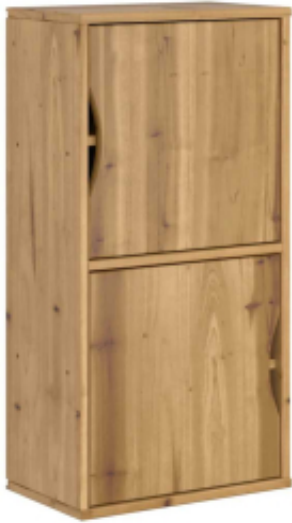

Link do produktu: <https://art-squad.pl/szafka-boczna-odda-40x24x79-cm-drewno-lite-sosnowe-p-183024.html>

Szafka boczna "ODDA" 40x24x79 cm Drewno lite sosnowe

Cena	253,57 zł
Dostępność	Dostępny
Czas wysyłki	5-6 dni roboczych
Numer katalogowy	4103591
Kod EAN	8721158659972

Opis produktu

Wprowadź klasyczny urok do swojego pokoju z tą drewnianą szafką boczną!

- Stabilny i solidny materiał: lite drewno sosnowe znane jest ze swojej wytrzymałości i trwałości. Jego proste usłojenie i charakterystyczne sęki dodają mu rustykalnego uroku.
- Dużo miejsca do przechowywania: Szafka posiada 2 przegrody za drzwiami, które zapewniają dużo miejsca do przechowywania niezbędnych rzeczy, dzięki czemu będziesz mieć je zawsze pod ręką i w uporządkowany sposób.
- Solidny i odporny blat: mocny blat jest idealny do umieszczenia niewielkich przedmiotów dekoracyjnych, takich jak wazon y i rośliny doniczkowe.
- Elastyczny montaż drzwi: Drzwi szafki bocznej można umieścić po lewej lub prawej stronie, w zależności od osobistych przyzwyczajeń i wygody.
- Łatwe utrzymanie: szafkę można łatwo wyczyścić wilgotną ściereczką i nie wymaga ona zbyt wielu czynności konserwacyjnych.

Ostrzeżenie:

- Aby zapobiec przewróceniu się produktu, należy przymocować go do ściany za pomocą dołączonych elementów.

Warto wiedzieć:

- Ten mebel do przechowywania doskonale uzupełnia inne elementy serii ODDA, umożliwiając zarówno idealne dopasowanie stylu, jak i łączenie ich w celu uzyskania większych rozwiązań do przechowywania.

DANE TECHNICZNE:

- Materiał: lite drewno sosnowe, wykończone woskiem w kolorze miodowym, materiał drewnopochodny
- Wymiary: 40 x 24 x 79 cm (szer. x gł. x wys.)
- Z 2 przegrodami
- Zasięg: ODDA
- Wymagany montaż: tak