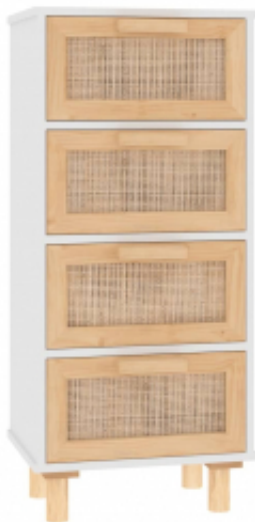

Link do produktu: <https://art-squad.pl/szafka-biala-40x30x90-cm-lita-sosna-i-naturalny-rattan-p-103078.html>

Szafka, biała, 40x30x90 cm, lita sosna i naturalny rattan

Cena	673,95 zł
Dostępność	Dostępny
Czas wysyłki	5-6 dni roboczych
Numer katalogowy	345642
Kod EAN	8720287102656

Opis produktu

Ta praktyczna szafka powstała z myślą o spełnieniu Twoich różnych potrzeb i stanowi idealny dodatek do Twojego pokoju.

- Trwały materiał: tworzywo drewnopochodne ma wyjątkową jakość i gładką powierzchnię, a do tego charakteryzuje się wytrzymałością, stabilnością i odpornością na wilgoć.
- Sporo miejsca do przechowywania: wyposażona w 4 szuflady komoda oferuje mnóstwo miejsca do przechowywania i uporządkowania różnych rzeczy codziennego użytku w zasięgu ręki. Ponadto naturalny wzór ratanu na drzwiczkach dodaje jej dodatkowego piękna.
- Nóżki z litego drewna sosnowego: drewniane nóżki nadają szafce naturalny i przyjemny wygląd, zapewniając jednocześnie stabilność. Mebel ten świetnie komponuje się z każdym wystrojem wnętrza.
- Solidny blat: na blacie tej szafki możesz postawić swoje ulubione zdjęcia, ozdoby lub kwiaty, aby wzbogacić wystrój swojego wnętrza.

Uwaga:

- Każdy produkt jest dostarczany wraz z instrukcją montażu dla ułatwienia tej czynności.

Ostrzeżenie:

- aby zapobiec przewróceniu się produktu, musi on zostać przymocowany do ściany za pomocą dołączonego elementu.
- Kolor: biały
- Materiał: materiał drewnopochodny, lite drewno sosnowe, naturalny rattan
- Wymiary: 40 x 30 x 90 cm (szer. x gł. x wys.)
- Wewnętrzne wymiary szuflady: 32,5 x 24,5 x 15 cm (szer. x gł. x wys.)
- Legal Documents:

Więcej informacji na temat zabezpieczenia mebli przed przewróceniem można znaleźć [tutaj](#)

DANE TECHNICZNE:

- Kolor: biały

- Materiał: materiał drewnopochodny, lite drewno sosnowe, naturalny rattan
- Wymiary: 40 x 30 x 90 cm (szer. x gł. x wys.)
- Wewnętrzne wymiary szuflady: 32,5 x 24,5 x 15 cm (szer. x gł. x wys.)
- Legal Documents: