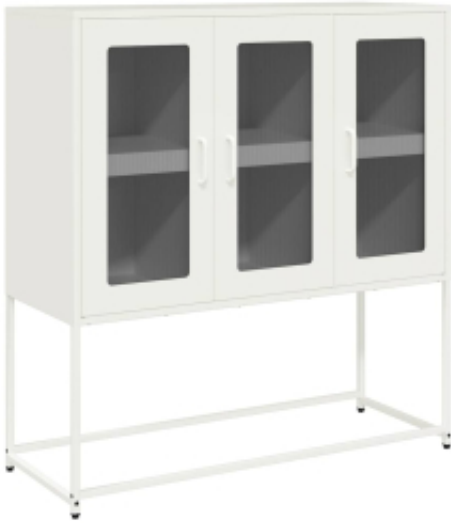

Link do produktu: <https://art-squad.pl/szafka-biala-100-5x39x107-cm-stal-walcowana-na-zimno-p-184626.html>

Szafka, biała, 100,5x39x107 cm, stal walcowana na zimno

Cena	553,28 zł
Dostępność	Dostępny
Czas wysyłki	5-6 dni roboczych
Numer katalogowy	853409
Kod EAN	8721158372437

Opis produktu

Ten kredens oferuje zarówno dekoracyjny wygląd, jak i praktyczne miejsce do przechowywania, dzięki czemu jest idealnym dodatkiem do Twojego domu.

- Stabilna i wytrzymała rama: stal to mocny, stabilny i wytrzymały materiał, dzięki czemu stanowi idealny wybór do wielu zastosowań: od produkcji mebli po prace budowlane.
- Praktyczny uchwyt: Szafka do przechowywania wyposażona jest w uchwyty zapewniające wygodny chwyt, ułatwiające otwieranie i zamykanie szafki, a jednocześnie dodające jej elegancji.
- Dużo miejsca do przechowywania: bufet oferuje dużo miejsca do przechowywania niezbędnych produktów spożywczych i innych artykułów gospodarstwa domowego, dzięki czemu pozostają uporządkowane i zawsze pod ręką.
- Metalowe nóżki: metalowe nóżki nadają wnętrzu spokojny styl, zapewniając jednocześnie stabilność.
- Szeroki zakres zastosowań: możesz użyć tej szafki bocznej jako szafki łazienkowej lub szafki kuchennej, lub po prostu jako eleganckiej szafki do przechowywania w sypialniach, toaletach, przedpokojach, korytarzach, biurach, jadalniach i innych pomieszczeniach mieszkalnych.

Ostrzeżenie:

- Aby zapobiec przewróceniu się produktu, należy przymocować go do ściany za pomocą dołączonych elementów.

DANE TECHNICZNE:

- Kolor: biały
- Materiał: stal walcowana na zimno
- Wymiary: 100,5 x 39 x 107 cm (dł. x szer. x wys.)
- Wymagany montaż: tak