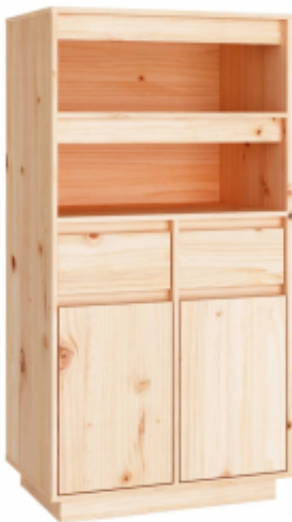

Link do produktu: <https://art-squad.pl/szafka-60x40x116,5-cm-lite-drewno-sosnowe-p-103168.html>

Szafka, 60x40x116,5 cm, lite drewno sosnowe

Cena	601,11 zł
Dostępność	Dostępny
Czas wysyłki	5-6 dni roboczych
Numer katalogowy	814534
Kod EAN	8720845581770

Opis produktu

Ta klasyczna, drewniana szafka będzie dekoracyjnym i praktycznym dodatkiem do Twojego domu.

- Lite drewno sosnowe: szafkę wykonano z litego drewna sosnowego. Lite drewno sosnowe to piękny, naturalny materiał. Drewno sosnowe ma prostą strukturę słoików, a sęki nadają mu wyjątkowy, rustykalny wygląd.
- Dużo miejsca do przechowywania: szafka boczna ma 2 otwarte półki, 2 szuflady i 4 przegrody zapewniając przestrzeń do przechowywania różnych codziennie potrzebnych rzeczy, dobrze zorganizowanych i łatwo dostępnych.
- Praktyczna forma: szafka ma drzwiczki, które ochronią Twoje rzeczy przed kurzem i zabrudzeniami.
- Solidny blat: na blacie tej szafki możesz postawić swoje ulubione zdjęcia, ozdoby lub kwiaty, aby wzbogacić wystrój swojego wnętrza.

DANE TECHNICZNE:

- Materiał: lite drewno sosnowe (surowe)
- Wymiary: 60 x 40 x 116,5 cm (szer. x gł. x wys.)