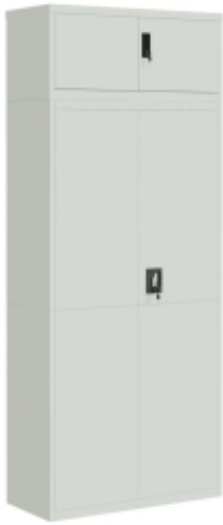

Link do produktu: <https://art-squad.pl/szafa-na-dokumenty-jasnoszara-90x40x220-cm-stalowa-p-123581.html>

Szafa na dokumenty, jasnoszara, 90x40x220 cm, stalowa

Cena	2 133,06 zł
Dostępność	Dostępny
Czas wysyłki	5-6 dni roboczych
Numer katalogowy	3188320
Kod EAN	8720845895686

Opis produktu

Ta stylowa i prosta szafka na dokumenty będzie doskonałym wyborem do przechowywania papierów i materiałów biurowych.

- Trwały materiał: stal to wyjątkowo twardy i mocny materiał. Zapewnia solidność i stabilność. Stalowa powierzchnia pomalowana proszkowo jest odporna na rdzę, korozję i zużycie. Wykonana ze stali malowanej proszkowo szafka na dokumenty jest również łatwa w czyszczeniu i konserwacji.
- Regulowane półki: szafa ma 4 regulowane półki, które pozwalają uporządkować dokumenty według różnych kategorii.
- Dużo miejsca do przechowywania: ta szafka zapewnia dużo miejsca do przechowywania dokumentów i innych materiałów biurowych.
- System zamykania: zamykana konstrukcja gwarantuje, że akta i istotne dokumenty są bezpieczne.

Ostrzeżenie:

- Aby zapobiec przewróceniu się mebla, musi on zostać przymocowany do ściany za pomocą dołączonego elementu.
- Kolor: jasnoszary
- Materiał: malowana proszkowo stal
- Wymiary całkowite: 90 x 40 x 220 cm (szer. x gł. x wys.)
- Maksymalne obciążenie każdej z półek: 30 kg
- Z 4 regulowanymi półkami
- Wymagany montaż: tak
- **Zawartość przesyłki:**
- 1 x szafka na dokumenty: 90 x 40 x 40 cm (szer. x gł. x wys.)
- 1 x szafka na dokumenty: 90 x 40 x 180 cm (szer. x gł. x wys.)
- Legal Documents:

Więcej informacji na temat zabezpieczenia mebli przed przewróceniem można znaleźć [tutaj](#)

DANE TECHNICZNE:

- Kolor: jasnoszary
- Materiał: malowana proszkowo stal
- Wymiary całkowite: 90 x 40 x 220 cm (szer. x gł. x wys.)
- Maksymalne obciążenie każdej z półek: 30 kg