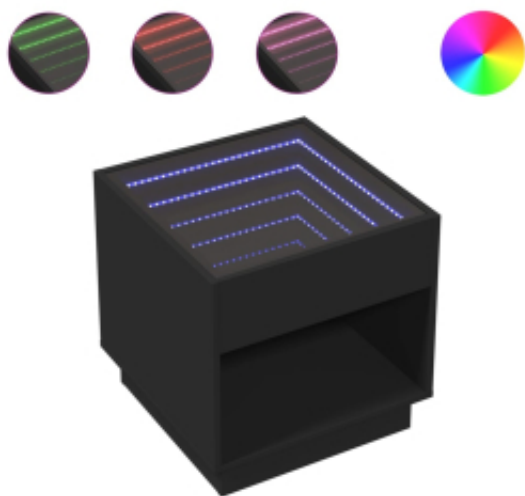

Link do produktu: <https://art-squad.pl/stolik-nocny-z-led-infinity-czarny-50x50x50-cm-p-172704.html>

## Stolik nocny z LED Infinity, czarny, 50x50x50 cm

Cena	<b>364,79 zł</b>
Dostępność	<b>Dostępny</b>
Czas wysyłki	<b>5-6 dni roboczych</b>
Numer katalogowy	<b>3284085</b>
Kod EAN	<b>8721102691256</b>

### Opis produktu

Elegancka szafka nocna z efektem LED Infinity będzie ponadczasowym dodatkiem do wystroju Twojego wnętrza.

- Stabilny i trwały materiał: materiał drewnopochodny jest wytrzymały i stabilny oraz charakteryzuje się gładką powierzchnią, odporną na wilgoć, wypaczanie się i rozwarstwianie, dzięki czemu stanowi znakomity wybór do różnych projektów.
- Oświetlenie LED RGB tworzące przyjemną atmosferę: stolik ma podświetlenie LED, które można łatwo dostosować, aby uzyskać spersonalizowany efekt świetlny. Możesz dostosować tryb, kolory i jasność, aby poprawić atmosferę w pomieszczeniu.
- Stabilny i wytrzymały blat: solidny blat sprawdzi się idealnie do postawienia na nim dekoracji lub innych potrzebnych rzeczy, które chcesz mieć pod ręką.

#### DANE TECHNICZNE:

- Kolor: czarny
- Materiał: materiał drewnopochodny, szkło
- Wymiary: 50 x 50 x 50 cm (dł. x szer. x wys.)
- Maksymalne obciążenie: 40 kg
- Maksymalne obciążenie blatu z lustrem: 5 kg
- Maksymalne obciążenie (laminatu): 20 kg
- Oświetlenie LED
- Wymagany montaż: tak