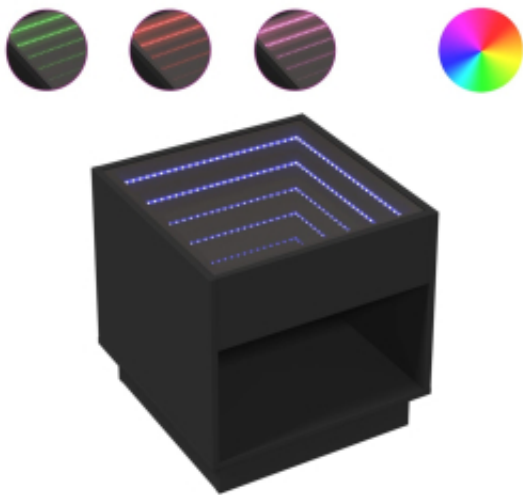

Dane aktualne na dzień: 08-10-2025 19:49

Link do produktu: <https://art-squad.pl/stolik-nocny-z-led-infinity-czarny-50x50x50-cm-p-172704.html>

Stolik nocny z LED Infinity, czarny, 50x50x50 cm

Cena	404,56 zł
Dostępność	Dostępny
Czas wysyłki	5-6 dni roboczych
Numer katalogowy	3284085
Kod EAN	8721102691256

Opis produktu

Elegancka szafka nocna z efektem LED Infinity będzie ponadczasowym dodatkiem do wystroju Twojego wnętrza.

- Stabilny i trwały materiał: materiał drewnopochodny jest wytrzymały i stabilny oraz charakteryzuje się gładką powierzchnią, odporną na wilgoć, wypaczanie się i rozwarstwianie, dzięki czemu stanowi znakomity wybór do różnych projektów.
- Oświetlenie LED RGB tworzące przyjemną atmosferę: stolik ma podświetlenie LED, które można łatwo dostosować, aby uzyskać spersonalizowany efekt świetlny. Możesz dostosować tryb, kolory i jasność, aby poprawić atmosferę w pomieszczeniu.
- Stabilny i wytrzymały blat: solidny blat sprawdzi się idealnie do postawienia na nim dekoracji lub innych potrzebnych rzeczy, które chcesz mieć pod ręką.

Warto wiedzieć:

- Produkt zawiera złącze USB, które wymaga certyfikowanego zasilacza 5V (zasilacz nie jest dołączony).

DANE TECHNICZNE:

- Kolor: czarny
- Materiał: materiał drewnopochodny, szkło
- Wymiary: 50 x 50 x 50 cm (dł. x szer. x wys.)
- Maksymalne obciążenie: 40 kg
- Maksymalne obciążenie blatu z lustrem: 5 kg
- Maksymalne obciążenie (laminatu): 20 kg
- Oświetlenie LED
- Wymagany montaż: tak