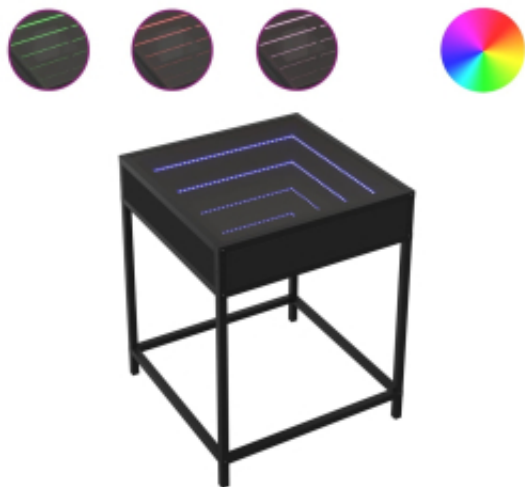

Link do produktu: <https://art-squad.pl/stolik-nocny-z-led-infinity-czarny-40x40x51-cm-p-171861.html>

## Stolik nocny z LED Infinity, czarny, 40x40x51 cm

Cena	<b>242,82 zł</b>
Dostępność	<b>Dostępny</b>
Czas wysyłki	<b>5-6 dni roboczych</b>
Numer katalogowy	<b>3284091</b>
Kod EAN	<b>8721102691317</b>

### Opis produktu

Elegancka szafka nocna z efektem LED Infinity będzie ponadczasowym dodatkiem do wystroju Twojego wnętrza.

- Stabilny i trwały materiał: materiał drewnopochodny jest wytrzymały i stabilny oraz charakteryzuje się gładką powierzchnią, odporną na wilgoć, wypaczanie się i rozwarstwianie, dzięki czemu stanowi znakomity wybór do różnych projektów.
- Solidna rama: metalowa rama stolika wniesie industrialny styl do Twojego wnętrza, zapewniając jednocześnie solidność, stabilność i trwałość.
- Oświetlenie LED RGB tworzące przyjemną atmosferę: stolik ma podświetlenie LED, które można łatwo dostosować, aby uzyskać spersonalizowany efekt świetlny. Możesz dostosować tryb, kolory i jasność, aby poprawić atmosferę w pomieszczeniu.
- Stabilny i wytrzymały blat: solidny blat sprawdzi się idealnie do postawienia na nim dekoracji lub innych potrzebnych rzeczy, które chcesz mieć pod ręką.

#### DANE TECHNICZNE:

- Kolor: czarny
- Materiał: materiał drewnopochodny, szkło i stal
- Wymiary: 40 x 40 x 51 cm (dł. x szer. x wys.)
- Maksymalne obciążenie: 20 kg
- Maksymalne obciążenie blatu z lustrem: 5 kg
- Maksymalne obciążenie (laminatu): 10 kg
- Oświetlenie LED
- Wymagany montaż: tak