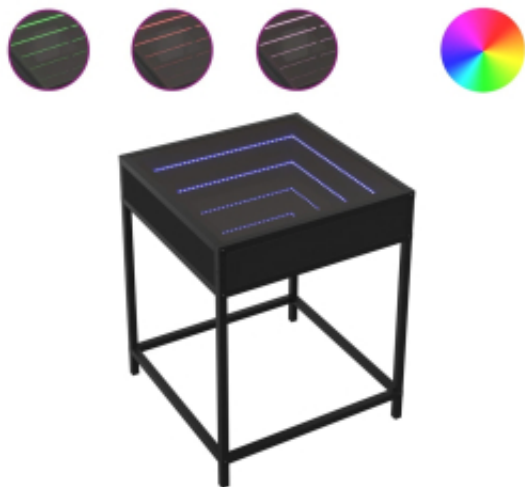

Link do produktu: <https://art-squad.pl/stolik-nocny-z-led-infinity-czarny-40x40x51-cm-p-171492.html>

Stolik nocny z LED Infinity, czarny, 40x40x51 cm

Cena	243,24 zł
Dostępność	Dostępny
Czas wysyłki	5-6 dni roboczych
Numer katalogowy	847672
Kod EAN	8721102678493

Opis produktu

Wyjątkowy stolik kawowy z oświetleniem LED Infinity sprawdzi się w różnych miejscach.

- Stabilny i trwały materiał: materiał drewnopochodny jest wytrzymały i stabilny oraz charakteryzuje się gładką powierzchnią, odporną na wilgoć, wypaczanie się i rozwarstwianie, dzięki czemu stanowi znakomity wybór do różnych projektów.
- Oświetlenie LED RGB tworzące przyjemną atmosferę: stolik ma podświetlenie LED, które można łatwo dostosować, aby uzyskać spersonalizowany efekt świetlny. Możesz dostosować tryb, kolory i jasność i poprawić atmosferę w pomieszczeniu.
- Mocny blat: solidny blat stolika do salonu będzie idealnym miejscem do postawienia napojów, przekąsek i przedmiotów dekoracyjnych.
- Wiele zastosowań: stolik kawowy może spełniać wiele funkcji. Sprawdzi się w roli stolika bocznego, dodatkowego blatu lub stolika przy kanapie w salonie lub sypialni, odpowiadając na Twoje potrzeby.
- Solidna konstrukcja: metalowe nóżki nadają wnętrzu spokojny styl, zapewniając jednocześnie stabilność mebli.

Warto wiedzieć:

- Produkt zawiera złącze USB, które wymaga certyfikowanego zasilacza 5V (zasilacz nie jest dołączony).

DANE TECHNICZNE:

- Kolor: czarny
- Materiał: materiał drewnopochodny, szkło, metal
- Wymiary: 40 x 40 x 51 cm (dł. x szer. x wys.)
- Maksymalne obciążenie (całej półki): 20 kg
- Maksymalne obciążenie blatu z lustrem: 5 kg
- Maksymalne obciążenie (laminatu): 10 kg
- Oświetlenie LED
- Wymagany montaż: tak