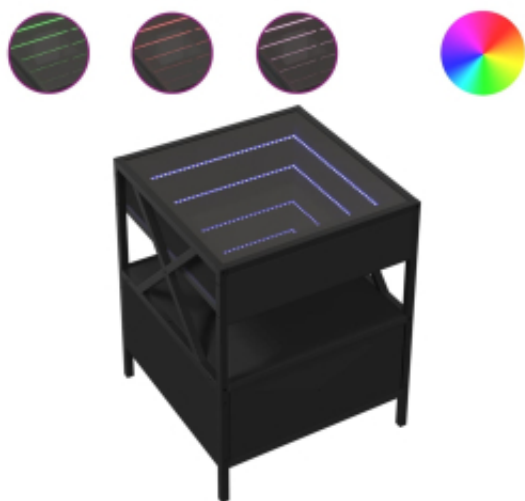

Dane aktualne na dzień: 04-04-2025 17:19

Link do produktu: <https://art-squad.pl/stolik-nocny-z-led-infinity-czarny-40x40x51-cm-p-170796.html>

## Stolik nocny z LED Infinity, czarny, 40x40x51 cm

Cena	<b>332,07 zł</b>
Dostępność	<b>Dostępny</b>
Czas wysyłki	<b>5-6 dni roboczych</b>
Numer katalogowy	<b>847717</b>
Kod EAN	<b>8721102678943</b>

### Opis produktu

Wyjątkowy stolik kawowy z oświetleniem LED Infinity sprawdzi się w różnych miejscach.

- Stabilny i trwały materiał: materiał drewnopochodny jest wytrzymały i stabilny oraz charakteryzuje się gładką powierzchnią, odporną na wilgoć, wypaczanie się i rozwarstwianie, dzięki czemu stanowi znakomity wybór do różnych projektów.
- Oświetlenie LED RGB tworzące przyjemną atmosferę: stolik ma podświetlenie LED, które można łatwo dostosować, aby uzyskać spersonalizowany efekt świetlny. Możesz dostosować tryb, kolory i jasność i poprawić atmosferę w pomieszczeniu.
- Mocny blat: solidny blat stolika do salonu będzie idealnym miejscem do postawienia napojów, przekąsek i przedmiotów dekoracyjnych.
- Wiele zastosowań: stolik kawowy może spełniać wiele funkcji. Sprawdzi się w roli stolika bocznego, dodatkowego blatu lub stolika przy kanapie w salonie lub sypialni, odpowiadając na Twoje potrzeby.
- Solidna konstrukcja: metalowe nóżki nadają wnętrzu spokojny styl, zapewniając jednocześnie stabilność mebli.

#### DANE TECHNICZNE:

- Kolor: czarny
- Materiał: materiał drewnopochodny, szkło, metal
- Wymiary: 40 x 40 x 51 cm (dł. x szer. x wys.)
- Maksymalne obciążenie całkowite: 40 kg
- Maksymalne obciążenie blatu z lustrem: 5 kg
- Maksymalne obciążenie (laminatu): 20 kg
- Maksymalne obciążenie szuflady: 5 kg
- Wymagany montaż: tak