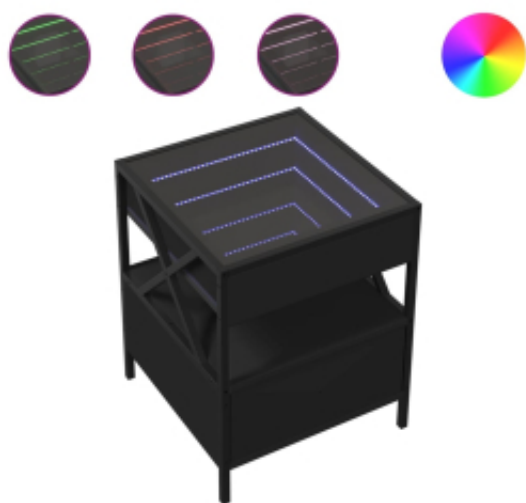

Dane aktualne na dzień: 29-10-2025 10:15

Link do produktu: <https://art-squad.pl/stolik-nocny-z-led-infinity-czarny-40x40x51-cm-p-170796.html>

Stolik nocny z LED Infinity, czarny, 40x40x51 cm

Cena	345,24 zł
Dostępność	Dostępny
Czas wysyłki	5-6 dni roboczych
Numer katalogowy	847717
Kod EAN	8721102678943

Opis produktu

Wyjątkowy stolik kawowy z oświetleniem LED Infinity sprawdzi się w różnych miejscach.

- Stabilny i trwały materiał: materiał drewnopochodny jest wytrzymały i stabilny oraz charakteryzuje się gładką powierzchnią, odporną na wilgoć, wypaczanie się i rozwarstwianie, dzięki czemu stanowi znakomity wybór do różnych projektów.
- Oświetlenie LED RGB tworzące przyjemną atmosferę: stolik ma podświetlenie LED, które można łatwo dostosować, aby uzyskać spersonalizowany efekt świetlny. Możesz dostosować tryb, kolory i jasność i poprawić atmosferę w pomieszczeniu.
- Mocny blat: solidny blat stolika do salonu będzie idealnym miejscem do postawienia napojów, przekąsek i przedmiotów dekoracyjnych.
- Wiele zastosowań: stolik kawowy może spełniać wiele funkcji. Sprawdzi się w roli stolika bocznego, dodatkowego blatu lub stolika przy kanapie w salonie lub sypialni, odpowiadając na Twoje potrzeby.
- Solidna konstrukcja: metalowe nóżki nadają wnętrzu spokojny styl, zapewniając jednocześnie stabilność mebli.

Warto wiedzieć:

- Produkt zawiera złącze USB, które wymaga certyfikowanego zasilacza 5V (zasilacz nie jest dołączony).

DANE TECHNICZNE:

- Kolor: czarny
- Materiał: materiał drewnopochodny, szkło, metal
- Wymiary: 40 x 40 x 51 cm (dł. x szer. x wys.)
- Maksymalne obciążenie całkowite: 40 kg
- Maksymalne obciążenie blatu z lustrem: 5 kg
- Maksymalne obciążenie (laminatu): 20 kg
- Maksymalne obciążenie szuflady: 5 kg
- Wymagany montaż: tak