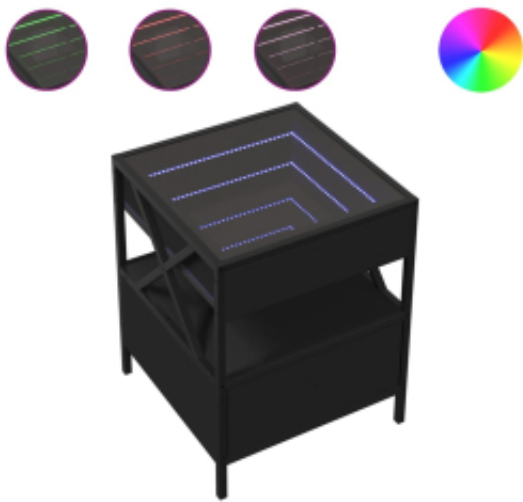

Link do produktu: <https://art-squad.pl/stolik-nocny-z-led-infinity-czarny-40x40x51-cm-p-170666.html>

## Stolik nocny z LED Infinity, czarny, 40x40x51 cm

Cena	<b>330,45 zł</b>
Dostępność	<b>Dostępny</b>
Czas wysyłki	<b>5-6 dni roboczych</b>
Numer katalogowy	<b>3284101</b>
Kod EAN	<b>8721102691416</b>

### Opis produktu

Elegancka szafka nocna z efektem LED Infinity będzie ponadczasowym dodatkiem do wystroju Twojego wnętrza.

- Stabilny i trwały materiał: materiał drewnopochodny jest wytrzymały i stabilny oraz charakteryzuje się gładką powierzchnią, odporną na wilgoć, wypaczanie się i rozwarstwianie, dzięki czemu stanowi znakomity wybór do różnych projektów.
- Solidna rama: metalowa rama stolika wniesie industrialny styl do Twojego wnętrza, zapewniając jednocześnie solidność, stabilność i trwałość.
- Oświetlenie LED RGB tworzące przyjemną atmosferę: stolik ma podświetlenie LED, które można łatwo dostosować, aby uzyskać spersonalizowany efekt świetlny. Możesz dostosować tryb, kolory i jasność, aby poprawić atmosferę w pomieszczeniu.
- Stabilny i wytrzymały blat: solidny blat sprawdzi się idealnie do postawienia na nim dekoracji lub innych potrzebnych rzeczy, które chcesz mieć pod ręką.

#### DANE TECHNICZNE:

- Kolor: czarny
- Materiał: materiał drewnopochodny, szkło i stal
- Wymiary: 40 x 40 x 51 cm (dł. x szer. x wys.)
- Maksymalne obciążenie: 40 kg
- Maksymalne obciążenie blatu z lustrem: 5 kg
- Maksymalne obciążenie szuflady: 5 kg
- Maksymalne obciążenie (laminatu): 20 kg
- Oświetlenie LED
- Wymagany montaż: tak