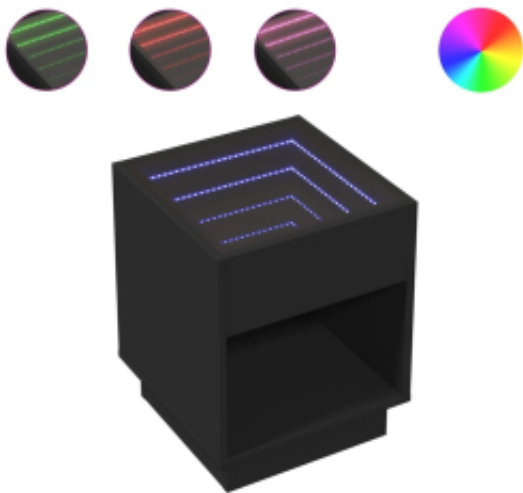

Dane aktualne na dzień: 04-04-2025 17:48

Link do produktu: <https://art-squad.pl/stolik-nocny-z-led-infinity-czarny-40x40x50-cm-p-171667.html>

Stolik nocny z LED Infinity, czarny, 40x40x50 cm

Cena	286,85 zł
Dostępność	Dostępny
Czas wysyłki	5-6 dni roboczych
Numer katalogowy	3284078
Kod EAN	8721102691188

Opis produktu

Elegancka szafka nocna z efektem LED Infinity będzie ponadczasowym dodatkiem do wystroju Twojego wnętrza.

- Stabilny i trwały materiał: materiał drewnopochodny jest wytrzymały i stabilny oraz charakteryzuje się gładką powierzchnią, odporną na wilgoć, wypaczanie się i rozwarstwianie, dzięki czemu stanowi znakomity wybór do różnych projektów.
- Oświetlenie LED RGB tworzące przyjemną atmosferę: stolik ma podświetlenie LED, które można łatwo dostosować, aby uzyskać spersonalizowany efekt świetlny. Możesz dostosować tryb, kolory i jasność, aby poprawić atmosferę w pomieszczeniu.
- Stabilny i wytrzymały blat: solidny blat sprawdzi się idealnie do postawienia na nim dekoracji lub innych potrzebnych rzeczy, które chcesz mieć pod ręką.

Warto wiedzieć:

- Produkt zawiera złącze USB, które wymaga certyfikowanego zasilacza 5V (zasilacz nie jest dołączony).

DANE TECHNICZNE:

- Kolor: czarny
- Materiał: materiał drewnopochodny, szkło
- Wymiary: 40 x 40 x 50 cm (dł. x szer. x wys.)
- Maksymalne obciążenie: 40 kg
- Maksymalne obciążenie blatu z lustrem: 5 kg
- Maksymalne obciążenie (laminatu): 20 kg
- Oświetlenie LED
- Wymagany montaż: tak