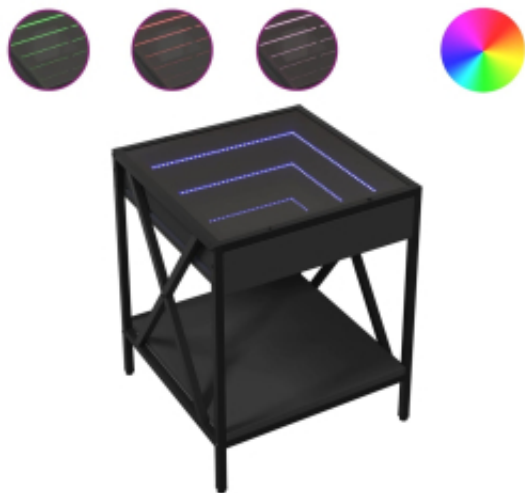

Link do produktu: <https://art-squad.pl/stolik-nocny-z-led-infinity-czarny-40x40x49-cm-p-172058.html>

## Stolik nocny z LED Infinity, czarny, 40x40x49 cm

Cena	<b>273,57 zł</b>
Dostępność	<b>Dostępny</b>
Czas wysyłki	<b>5-6 dni roboczych</b>
Numer katalogowy	<b>3284096</b>
Kod EAN	<b>8721102691362</b>

### Opis produktu

Elegancka szafka nocna z efektem LED Infinity będzie ponadczasowym dodatkiem do wystroju Twojego wnętrza.

- Stabilny i trwały materiał: materiał drewnopochodny jest wytrzymały i stabilny oraz charakteryzuje się gładką powierzchnią, odporną na wilgoć, wypaczanie się i rozwarstwianie, dzięki czemu stanowi znakomity wybór do różnych projektów.
- Solidna rama: metalowa rama stolika wniesie industrialny styl do Twojego wnętrza, zapewniając jednocześnie solidność, stabilność i trwałość.
- Oświetlenie LED RGB tworzące przyjemną atmosferę: stolik ma podświetlenie LED, które można łatwo dostosować, aby uzyskać spersonalizowany efekt świetlny. Możesz dostosować tryb, kolory i jasność, aby poprawić atmosferę w pomieszczeniu.
- Stabilny i wytrzymały blat: solidny blat sprawdzi się idealnie do postawienia na nim dekoracji lub innych potrzebnych rzeczy, które chcesz mieć pod ręką.

#### DANE TECHNICZNE:

- Kolor: czarny
- Materiał: materiał drewnopochodny, szkło i stal
- Wymiary: 40 x 40 x 49 cm (dł. x szer. x wys.)
- Maksymalne obciążenie: 40 kg
- Maksymalne obciążenie blatu z lustrem: 5 kg
- Maksymalne obciążenie (laminatu): 20 kg
- Oświetlenie LED
- Wymagany montaż: tak