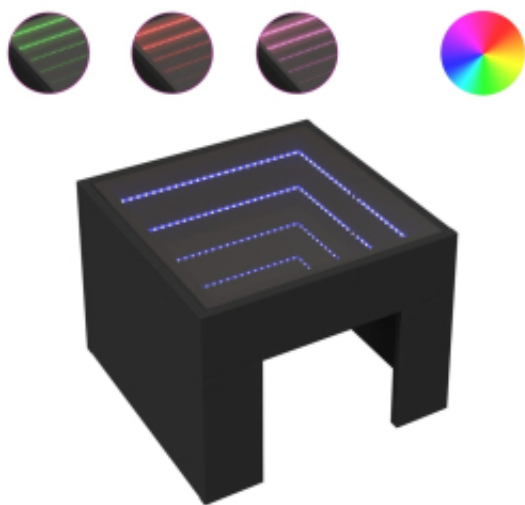

Link do produktu: <https://art-squad.pl/stolik-nocny-z-led-infinity-czarny-40x40x30-cm-p-171665.html>

## Stolik nocny z LED Infinity, czarny, 40x40x30 cm

Cena	<b>250,24 zł</b>
Dostępność	<b>Dostępny</b>
Czas wysyłki	<b>5-6 dni roboczych</b>
Numer katalogowy	<b>3284071</b>
Kod EAN	<b>8721102691119</b>

### Opis produktu

Elegancka szafka nocna z efektem LED Infinity będzie ponadczasowym dodatkiem do wystroju Twojego wnętrza.

- Stabilny i trwały materiał: materiał drewnopochodny jest wytrzymały i stabilny oraz charakteryzuje się gładką powierzchnią, odporną na wilgoć, wypaczanie się i rozwarstwianie, dzięki czemu stanowi znakomity wybór do różnych projektów.
- Oświetlenie LED RGB tworzące przyjemną atmosferę: stolik ma podświetlenie LED, które można łatwo dostosować, aby uzyskać spersonalizowany efekt świetlny. Możesz dostosować tryb, kolory i jasność, aby poprawić atmosferę w pomieszczeniu.
- Stabilny i wytrzymały blat: solidny blat sprawdzi się idealnie do postawienia na nim dekoracji lub innych potrzebnych rzeczy, które chcesz mieć pod ręką.

#### DANE TECHNICZNE:

- Kolor: czarny
- Materiał: materiał drewnopochodny, szkło
- Wymiary: 40 x 40 x 30 cm (dł. x szer. x wys.)
- Maksymalne obciążenie: 20 kg
- Maksymalne obciążenie blatu z lustrem: 5 kg
- Oświetlenie LED
- Wymagany montaż: tak