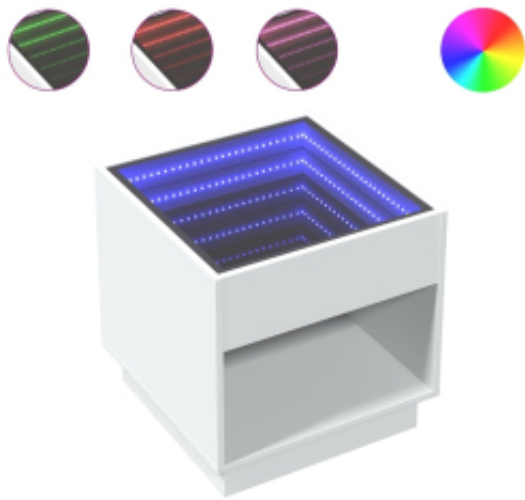

Link do produktu: <https://art-squad.pl/stolik-nocny-z-led-infinity-bialy-50x50x50-cm-p-172502.html>

Stolik nocny z LED Infinity, biały, 50x50x50 cm

| | |
|------------------|--------------------------|
| Cena | 337,33 zł |
| Dostępność | Dostępny |
| Czas wysyłki | 5-6 dni roboczych |
| Numer katalogowy | 3284084 |
| Kod EAN | 8721102691249 |

Opis produktu

Elegancka szafka nocna z efektem LED Infinity będzie ponadczasowym dodatkiem do wystroju Twojego wnętrza.

- Stabilny i trwały materiał: materiał drewnopochodny jest wytrzymały i stabilny oraz charakteryzuje się gładką powierzchnią, odporną na wilgoć, wypaczanie się i rozwarstwianie, dzięki czemu stanowi znakomity wybór do różnych projektów.
- Oświetlenie LED RGB tworzące przyjemną atmosferę: stolik ma podświetlenie LED, które można łatwo dostosować, aby uzyskać spersonalizowany efekt świetlny. Możesz dostosować tryb, kolory i jasność, aby poprawić atmosferę w pomieszczeniu.
- Stabilny i wytrzymały blat: solidny blat sprawdzi się idealnie do postawienia na nim dekoracji lub innych potrzebnych rzeczy, które chcesz mieć pod ręką.

Warto wiedzieć:

- Produkt zawiera złącze USB, które wymaga certyfikowanego zasilacza 5V (zasilacz nie jest dołączony).

DANE TECHNICZNE:

- Kolor: biały
- Materiał: materiał drewnopochodny, szkło
- Wymiary: 50 x 50 x 50 cm (dł. x szer. x wys.)
- Maksymalne obciążenie: 40 kg
- Maksymalne obciążenie blatu z lustrem: 5 kg
- Maksymalne obciążenie (laminatu): 20 kg
- Oświetlenie LED
- Wymagany montaż: tak