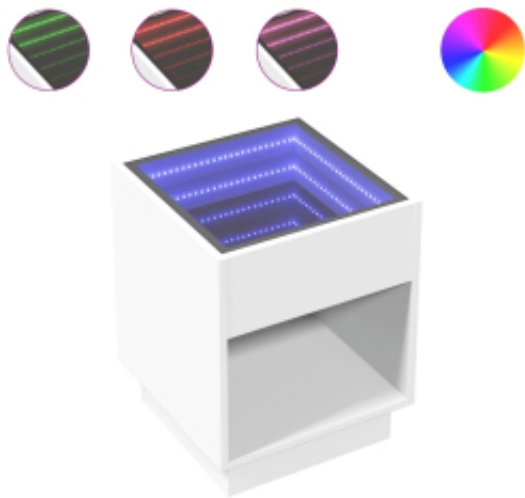

Link do produktu: <https://art-squad.pl/stolik-nocny-z-led-infinity-bialy-40x40x50-cm-p-172062.html>

## Stolik nocny z LED Infinity, biały, 40x40x50 cm

Cena	<b>240,67 zł</b>
Dostępność	<b>Dostępny</b>
Czas wysyłki	<b>5-6 dni roboczych</b>
Numer katalogowy	<b>3284077</b>
Kod EAN	<b>8721102691171</b>

### Opis produktu

Elegancka szafka nocna z efektem LED Infinity będzie ponadczasowym dodatkiem do wystroju Twojego wnętrza.

- Stabilny i trwały materiał: materiał drewnopochodny jest wytrzymały i stabilny oraz charakteryzuje się gładką powierzchnią, odporną na wilgoć, wypaczanie się i rozwarstwianie, dzięki czemu stanowi znakomity wybór do różnych projektów.
- Oświetlenie LED RGB tworzące przyjemną atmosferę: stolik ma podświetlenie LED, które można łatwo dostosować, aby uzyskać spersonalizowany efekt świetlny. Możesz dostosować tryb, kolory i jasność, aby poprawić atmosferę w pomieszczeniu.
- Stabilny i wytrzymały blat: solidny blat sprawdzi się idealnie do postawienia na nim dekoracji lub innych potrzebnych rzeczy, które chcesz mieć pod ręką.

#### DANE TECHNICZNE:

- Kolor: biały
- Materiał: materiał drewnopochodny, szkło
- Wymiary: 40 x 40 x 50 cm (dł. x szer. x wys.)
- Maksymalne obciążenie: 40 kg
- Maksymalne obciążenie blatu z lustrem: 5 kg
- Maksymalne obciążenie (laminatu): 20 kg
- Oświetlenie LED
- Wymagany montaż: tak