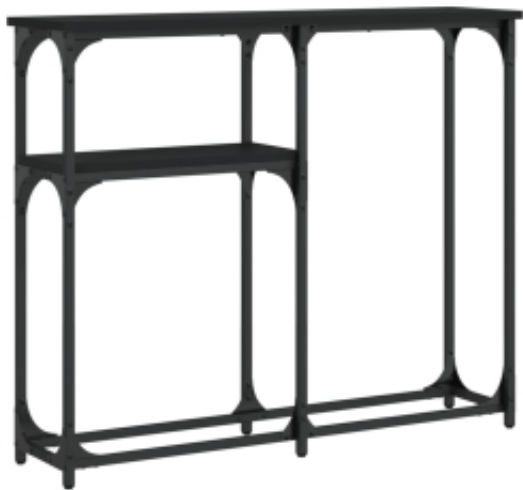

Link do produktu: <https://art-squad.pl/stolik-konsolowy-czarny-90x22,5x75-cm-p-129805.html>

Stolik konsolowy, czarny, 90x22,5x75 cm

Cena	179,61 zł
Dostępność	Dostępny
Czas wysyłki	5-6 dni roboczych
Numer katalogowy	834090
Kod EAN	8720845420413

Opis produktu

Dodaj odrobinę elegancji do przedpokoju, salonu lub przedpokoju dzięki temu stylowemu stolikowi konsolowemu.

- Trwały materiał: materiał drewnopochodny charakteryzuje się wyjątkową jakością i gładką powierzchnią, a także wytrzymałością, stabilnością i odpornością na wilgoć. Wykonany z materiału drewnopochodnego stół jest łatwy do czyszczenia.
- Dużo miejsca do przechowywania: stół do przedpokoju oferuje mnóstwo miejsca do przechowywania czasopism, książek, przedmiotów dekoracyjnych oraz rzeczy codziennego użytku w sposób uporządkowany i w zasięgu ręki.
- Regulowane nóżki: sześć regulowanych nóg z plastikowymi nasadkami pozwala utrzymać równowagę na nierównym podłożu, a tym samym zwiększają stabilność mebla.
- Metalowa rama: metalowa rama wprowadzi do wnętrza nieco industrialnego stylu, zapewniając jednocześnie stabilność mebla.

Ostrzeżenie:

- Aby zapobiec przewróceniu się mebla, musi on zostać przymocowany do ściany za pomocą dołączonego elementu.
- Kolor: czarny
- Materiał: materiał drewnopochodny, metal
- Wymiary: 90 x 22,5 x 75 cm (dł. x szer. x wys.)
- Wymagany montaż: tak
- Legal Documents:

Więcej informacji na temat zabezpieczenia mebli przed przewróceniem można znaleźć [tutaj](#)

DANE TECHNICZNE:

- Kolor: czarny
- Materiał: materiał drewnopochodny, metal
- Wymiary: 90 x 22,5 x 75 cm (dł. x szer. x wys.)
- Wymagany montaż: tak
- Legal Documents: