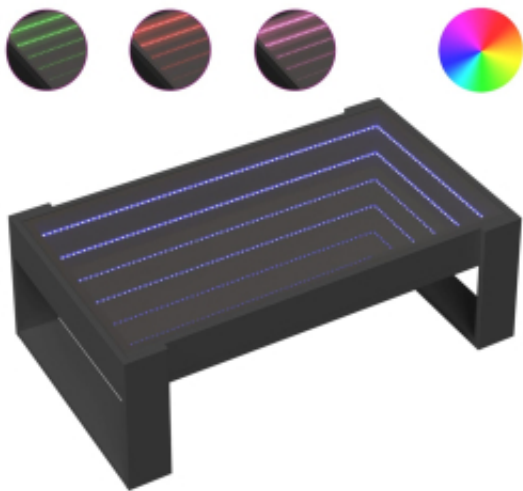

Link do produktu: <https://art-squad.pl/stolik-kawowy-z-led-infinity-czarny-90x53x30-cm-p-173114.html>

Stolik kawowy z LED Infinity, czarny, 90x53x30 cm

Cena	448,00 zł
Dostępność	Dostępny
Czas wysyłki	5-6 dni roboczych
Numer katalogowy	847638
Kod EAN	8721102678158

Opis produktu

Wyjątkowy stolik kawowy z oświetleniem LED Infinity sprawdzi się w różnych miejscach.

- Stabilny i trwały materiał: materiał drewnopochodny jest wytrzymały i stabilny oraz charakteryzuje się gładką powierzchnią, odporną na wilgoć, wypaczanie się i rozwarstwianie, dzięki czemu stanowi znakomity wybór do różnych projektów.
- Oświetlenie LED RGB tworzące przyjemną atmosferę: stolik ma podświetlenie LED, które można łatwo dostosować, aby uzyskać spersonalizowany efekt świetlny. Możesz dostosować tryb, kolory i jasność i poprawić atmosferę w pomieszczeniu.
- Mocny blat: solidny blat stolika do salonu będzie idealnym miejscem do postawienia napojów, przekąsek i przedmiotów dekoracyjnych.
- Wiele zastosowań: stolik kawowy może spełniać wiele funkcji. Sprawdzi się w roli stolika bocznego, dodatkowego blatu lub stolika przy kanapie w salonie lub sypialni, odpowiadając na Twoje potrzeby.

Warto wiedzieć:

- Produkt zawiera złącze USB, które wymaga certyfikowanego zasilacza 5V (zasilacz nie jest dołączony).

DANE TECHNICZNE:

- Kolor: czarny
- Materiał: materiał drewnopochodny, szkło
- Wymiary: 90 x 53 x 30 cm (dł. x szer. x wys.)
- Maksymalne obciążenie: 30 kg
- Maksymalne obciążenie blatu z lustrem: 5 kg
- Maksymalne obciążenie (laminatu): 20 kg
- Oświetlenie LED
- Wymagany montaż: tak