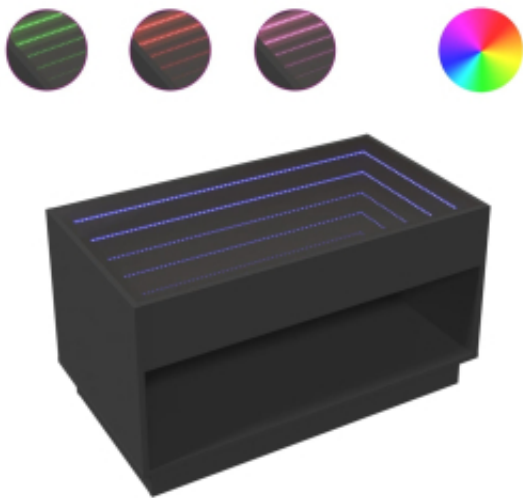

Link do produktu: <https://art-squad.pl/stolik-kawowy-z-led-infinity-czarny-90x50x50-cm-p-172156.html>

## Stolik kawowy z LED Infinity, czarny, 90x50x50 cm

Cena	<b>490,30 zł</b>
Dostępność	<b>Dostępny</b>
Czas wysyłki	<b>5-6 dni roboczych</b>
Numer katalogowy	<b>847666</b>
Kod EAN	<b>8721102678431</b>

### Opis produktu

Wyjątkowy stolik kawowy z oświetleniem LED Infinity sprawdzi się w różnych miejscach.

- Stabilny i trwały materiał: materiał drewnopochodny jest wytrzymały i stabilny oraz charakteryzuje się gładką powierzchnią, odporną na wilgoć, wypaczanie się i rozwarstwianie, dzięki czemu stanowi znakomity wybór do różnych projektów.
- Oświetlenie LED RGB tworzące przyjemną atmosferę: stolik ma podświetlenie LED, które można łatwo dostosować, aby uzyskać spersonalizowany efekt świetlny. Możesz dostosować tryb, kolory i jasność, aby poprawić atmosferę w pomieszczeniu.
- Mocny blat: solidny blat stolika do salonu będzie idealnym miejscem do postawienia napojów, przekąsek i przedmiotów dekoracyjnych.
- Wiele zastosowań: stolik kawowy będzie spełniał wiele funkcji. Może pełnić rolę stolika bocznego, dodatkowego blatu lub stolika przy kanapie w salonie lub sypialni, spełniając Twoje potrzeby.

#### DANE TECHNICZNE:

- Kolor: czarny
- Materiał: materiał drewnopochodny, szkło
- Wymiary: 90 x 50 x 50 cm (dł. x szer. x wys.)
- Maksymalne obciążenie: 40 kg
- Maksymalne obciążenie blatu z lustrem: 5 kg
- Maksymalne obciążenie (laminatu): 20 kg
- Oświetlenie LED
- Wymagany montaż: tak