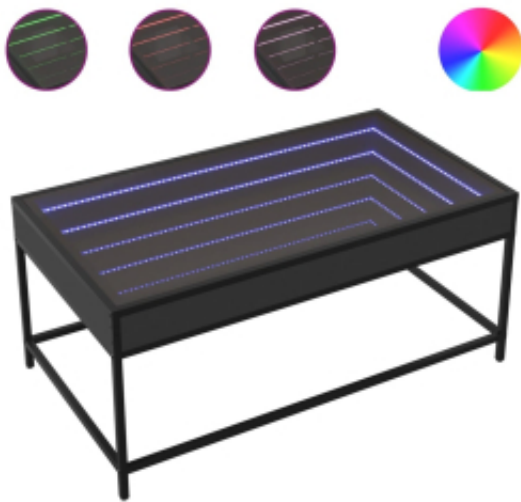

Dane aktualne na dzień: 08-10-2025 19:49

Link do produktu: <https://art-squad.pl/stolik-kawowy-z-led-infinity-czarny-90x50x41-cm-p-171315.html>

Stolik kawowy z LED Infinity, czarny, 90x50x41 cm

Cena	426,60 zł
Dostępność	Dostępny
Czas wysyłki	5-6 dni roboczych
Numer katalogowy	847687
Kod EAN	8721102678646

Opis produktu

Wyjątkowy stolik kawowy z oświetleniem LED Infinity sprawdzi się w różnych miejscach.

- Stabilny i trwały materiał: materiał drewnopochodny jest wytrzymały i stabilny oraz charakteryzuje się gładką powierzchnią, odporną na wilgoć, wypaczanie się i rozwarstwianie, dzięki czemu stanowi znakomity wybór do różnych projektów.
- Oświetlenie LED RGB tworzące przyjemną atmosferę: stolik ma podświetlenie LED, które można łatwo dostosować, aby uzyskać spersonalizowany efekt świetlny. Możesz dostosować tryb, kolory i jasność i poprawić atmosferę w pomieszczeniu.
- Mocny blat: solidny blat stolika do salonu będzie idealnym miejscem do postawienia napojów, przekąsek i przedmiotów dekoracyjnych.
- Wiele zastosowań: stolik kawowy może spełniać wiele funkcji. Sprawdzi się w roli stolika bocznego, dodatkowego blatu lub stolika przy kanapie w salonie lub sypialni, odpowiadając na Twoje potrzeby.
- Solidna konstrukcja: metalowe nóżki nadają wnętrzu spokojny styl, zapewniając jednocześnie stabilność mebli.

Warto wiedzieć:

- Produkt zawiera złącze USB, które wymaga certyfikowanego zasilacza 5V (zasilacz nie jest dołączony).

DANE TECHNICZNE:

- Kolor: czarny
- Materiał: materiał drewnopochodny, szkło, metal
- Wymiary: 90 x 50 x 41 cm (dł. x szer. x wys.)
- Maksymalne obciążenie (całej półki): 20 kg
- Maksymalne obciążenie blatu z lustrem: 5 kg
- Maksymalne obciążenie (laminatu): 15 kg
- Oświetlenie LED
- Wymagany montaż: tak