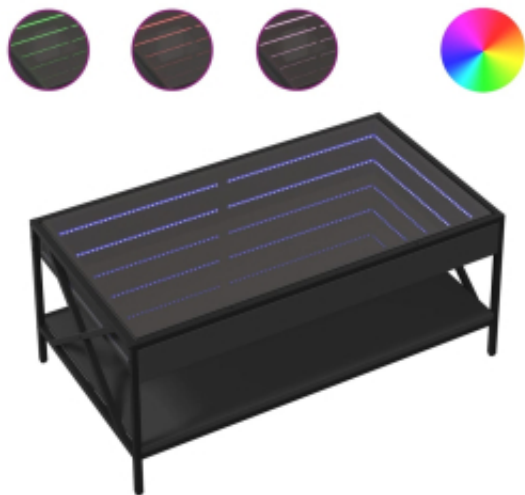

Link do produktu: <https://art-squad.pl/stolik-kawowy-z-led-infinity-czarny-90x50x38-cm-p-171702.html>

Stolik kawowy z LED Infinity, czarny, 90x50x38 cm

Cena	463,94 zł
Dostępność	Dostępny
Czas wysyłki	5-6 dni roboczych
Numer katalogowy	847707
Kod EAN	8721102678844

Opis produktu

Wyjątkowy stolik kawowy z oświetleniem LED Infinity sprawdzi się w różnych miejscach.

- Stabilny i trwały materiał: materiał drewnopochodny jest wytrzymały i stabilny oraz charakteryzuje się gładką powierzchnią, odporną na wilgoć, wypaczanie się i rozwarstwianie, dzięki czemu stanowi znakomity wybór do różnych projektów.
- Oświetlenie LED RGB tworzące przyjemną atmosferę: stolik ma podświetlenie LED, które można łatwo dostosować, aby uzyskać spersonalizowany efekt świetlny. Możesz dostosować tryb, kolory i jasność i poprawić atmosferę w pomieszczeniu.
- Mocny blat: solidny blat stolika do salonu będzie idealnym miejscem do postawienia napojów, przekąsek i przedmiotów dekoracyjnych.
- Wiele zastosowań: stolik kawowy może spełniać wiele funkcji. Sprawdzi się w roli stolika bocznego, dodatkowego blatu lub stolika przy kanapie w salonie lub sypialni, odpowiadając na Twoje potrzeby.
- Solidna konstrukcja: metalowe nóżki nadają wnętrzu spokojny styl, zapewniając jednocześnie stabilność mebli.

Warto wiedzieć:

- Produkt zawiera złącze USB, które wymaga certyfikowanego zasilacza 5V (zasilacz nie jest dołączony).

DANE TECHNICZNE:

- Kolor: czarny
- Materiał: materiał drewnopochodny, szkło, metal
- Wymiary: 90 x 50 x 38 cm (dł. x szer. x wys.)
- Maksymalne obciążenie całkowite: 40 kg
- Maksymalne obciążenie blatu z lustrem: 5 kg
- Maksymalne obciążenie (laminatu): 20 kg
- Oświetlenie LED
- Wymagany montaż: tak