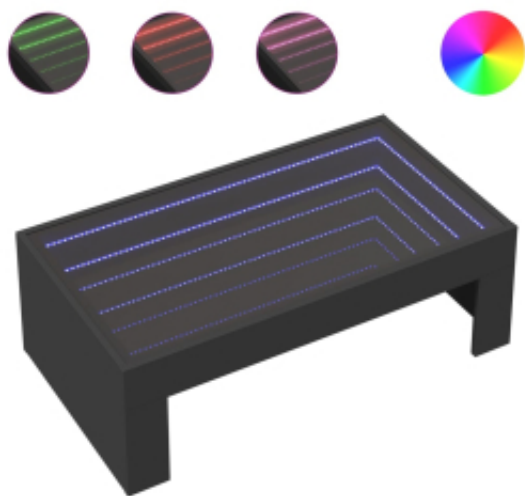

Link do produktu: <https://art-squad.pl/stolik-kawowy-z-led-infinity-czarny-90x50x30-cm-p-173955.html>

## Stolik kawowy z LED Infinity, czarny, 90x50x30 cm

Cena	<b>462,16 zł</b>
Dostępność	<b>Dostępny</b>
Czas wysyłki	<b>5-6 dni roboczych</b>
Numer katalogowy	<b>847617</b>
Kod EAN	<b>8721102677946</b>

### Opis produktu

Wyjątkowy stolik kawowy z oświetleniem LED Infinity sprawdzi się w różnych miejscach.

- Stabilny i trwały materiał: materiał drewnopochodny jest wytrzymały i stabilny oraz charakteryzuje się gładką powierzchnią, odporną na wilgoć, wypaczanie się i rozwarstwianie, dzięki czemu stanowi znakomity wybór do różnych projektów.
- Oświetlenie LED RGB tworzące przyjemną atmosferę: stolik ma podświetlenie LED, które można łatwo dostosować, aby uzyskać spersonalizowany efekt świetlny. Możesz dostosować tryb, kolory i jasność i poprawić atmosferę w pomieszczeniu.
- Mocny blat: solidny blat stolika do salonu będzie idealnym miejscem do postawienia napojów, przekąsek i przedmiotów dekoracyjnych.
- Wiele zastosowań: stolik kawowy może spełniać wiele funkcji. Sprawdzi się w roli stolika bocznego, dodatkowego blatu lub stolika przy kanapie w salonie lub sypialni, odpowiadając na Twoje potrzeby.

#### DANE TECHNICZNE:

- Kolor: czarny
- Materiał: materiał drewnopochodny, szkło
- Wymiary: 90 x 50 x 30 cm (dł. x szer. x wys.)
- Maksymalne obciążenie: 30 kg
- Maksymalne obciążenie blatu z lustrem: 5 kg
- Maksymalne obciążenie (laminatu): 20 kg
- Oświetlenie LED
- Wymagany montaż: tak