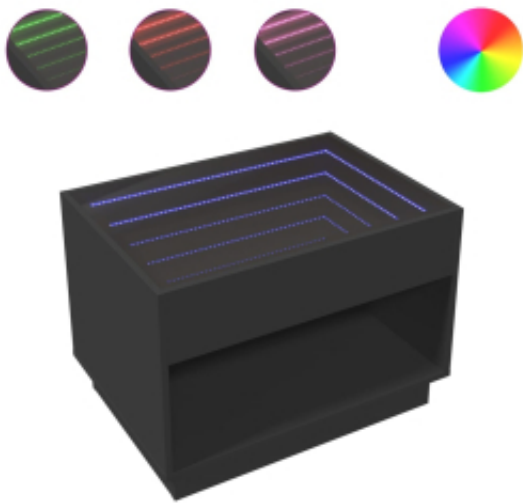

Link do produktu: <https://art-squad.pl/stolik-kawowy-z-led-infinity-czarny-70x50x50-cm-p-172040.html>

Stolik kawowy z LED Infinity, czarny, 70x50x50 cm

Cena	408,42 zł
Dostępność	Dostępny
Czas wysyłki	5-6 dni roboczych
Numer katalogowy	847659
Kod EAN	8721102678363

Opis produktu

Wyjątkowy stolik kawowy z oświetleniem LED Infinity sprawdzi się w różnych miejscach.

- Stabilny i trwały materiał: materiał drewnopochodny jest wytrzymały i stabilny oraz charakteryzuje się gładką powierzchnią, odporną na wilgoć, wypaczanie się i rozwarstwianie, dzięki czemu stanowi znakomity wybór do różnych projektów.
- Oświetlenie LED RGB tworzące przyjemną atmosferę: stolik ma podświetlenie LED, które można łatwo dostosować, aby uzyskać spersonalizowany efekt świetlny. Możesz dostosować tryb, kolory i jasność, aby poprawić atmosferę w pomieszczeniu.
- Mocny blat: solidny blat stolika do salonu będzie idealnym miejscem do postawienia napojów, przekąsek i przedmiotów dekoracyjnych.
- Wiele zastosowań: stolik kawowy będzie spełniał wiele funkcji. Może pełnić rolę stolika bocznego, dodatkowego blatu lub stolika przy kanapie w salonie lub sypialni, spełniając Twoje potrzeby.

Warto wiedzieć:

- Produkt zawiera złącze USB, które wymaga certyfikowanego zasilacza 5V (zasilacz nie jest dołączony).

DANE TECHNICZNE:

- Kolor: czarny
- Materiał: materiał drewnopochodny, szkło
- Wymiary: 70 x 50 x 50 cm (dł. x szer. x wys.)
- Maksymalne obciążenie: 40 kg
- Maksymalne obciążenie blatu z lustrem: 5 kg
- Maksymalne obciążenie (laminatu): 20 kg
- Oświetlenie LED
- Wymagany montaż: tak