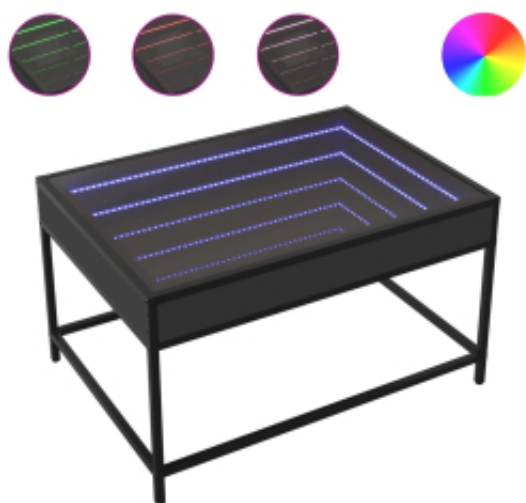

Dane aktualne na dzień: 03-04-2025 06:06

Link do produktu: <https://art-squad.pl/stolik-kawowy-z-led-infinity-czarny-70x50x41-cm-p-170672.html>

Stolik kawowy z LED Infinity, czarny, 70x50x41 cm

Cena	357,91 zł
Dostępność	Dostępny
Czas wysyłki	5-6 dni roboczych
Numer katalogowy	847682
Kod EAN	8721102678592

Opis produktu

Wyjątkowy stolik kawowy z oświetleniem LED Infinity sprawdzi się w różnych miejscach.

- Stabilny i trwały materiał: materiał drewnopochodny jest wytrzymały i stabilny oraz charakteryzuje się gładką powierzchnią, odporną na wilgoć, wypaczanie się i rozwarstwianie, dzięki czemu stanowi znakomity wybór do różnych projektów.
- Oświetlenie LED RGB tworzące przyjemną atmosferę: stolik ma podświetlenie LED, które można łatwo dostosować, aby uzyskać spersonalizowany efekt świetlny. Możesz dostosować tryb, kolory i jasność i poprawić atmosferę w pomieszczeniu.
- Mocny blat: solidny blat stolika do salonu będzie idealnym miejscem do postawienia napojów, przekąsek i przedmiotów dekoracyjnych.
- Wiele zastosowań: stolik kawowy może spełniać wiele funkcji. Sprawdzi się w roli stolika bocznego, dodatkowego blatu lub stolika przy kanapie w salonie lub sypialni, odpowiadając na Twoje potrzeby.

Warto wiedzieć:

- Produkt zawiera złącze USB, które wymaga certyfikowanego zasilacza 5V (zasilacz nie jest dołączony).

DANE TECHNICZNE:

- Kolor: czarny
- Materiał: materiał drewnopochodny, szkło
- Wymiary: 70 x 50 x 41 cm (dł. x szer. x wys.)
- Maksymalne obciążenie (całej półki): 20 kg
- Maksymalne obciążenie blatu z lustrem: 5 kg
- Maksymalne obciążenie (laminatu): 15 kg
- Oświetlenie LED
- Wymagany montaż: tak