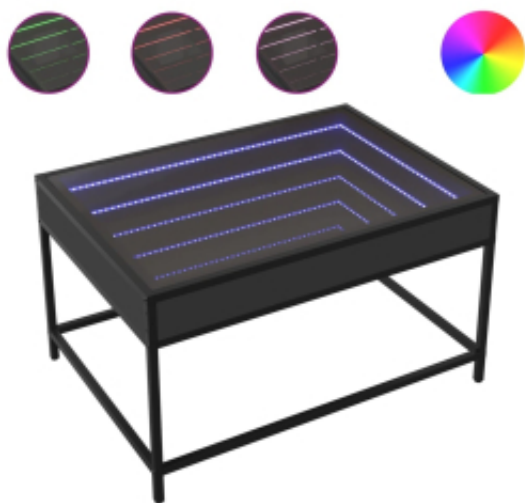

Link do produktu: <https://art-squad.pl/stolik-kawowy-z-led-infinity-czarny-70x50x41-cm-p-170672.html>

## Stolik kawowy z LED Infinity, czarny, 70x50x41 cm

Cena	<b>371,12 zł</b>
Dostępność	<b>Dostępny</b>
Czas wysyłki	<b>5-6 dni roboczych</b>
Numer katalogowy	<b>847682</b>
Kod EAN	<b>8721102678592</b>

### Opis produktu

Wyjątkowy stolik kawowy z oświetleniem LED Infinity sprawdzi się w różnych miejscach.

- Stabilny i trwały materiał: materiał drewnopochodny jest wytrzymały i stabilny oraz charakteryzuje się gładką powierzchnią, odporną na wilgoć, wypaczanie się i rozwarstwianie, dzięki czemu stanowi znakomity wybór do różnych projektów.
- Oświetlenie LED RGB tworzące przyjemną atmosferę: stolik ma podświetlenie LED, które można łatwo dostosować, aby uzyskać spersonalizowany efekt świetlny. Możesz dostosować tryb, kolory i jasność i poprawić atmosferę w pomieszczeniu.
- Mocny blat: solidny blat stolika do salonu będzie idealnym miejscem do postawienia napojów, przekąsek i przedmiotów dekoracyjnych.
- Wiele zastosowań: stolik kawowy może spełniać wiele funkcji. Sprawdzi się w roli stolika bocznego, dodatkowego blatu lub stolika przy kanapie w salonie lub sypialni, odpowiadając na Twoje potrzeby.

#### DANE TECHNICZNE:

- Kolor: czarny
- Materiał: materiał drewnopochodny, szkło
- Wymiary: 70 x 50 x 41 cm (dł. x szer. x wys.)
- Maksymalne obciążenie (całej półki): 20 kg
- Maksymalne obciążenie blatu z lustrem: 5 kg
- Maksymalne obciążenie (laminatu): 15 kg
- Oświetlenie LED
- Wymagany montaż: tak