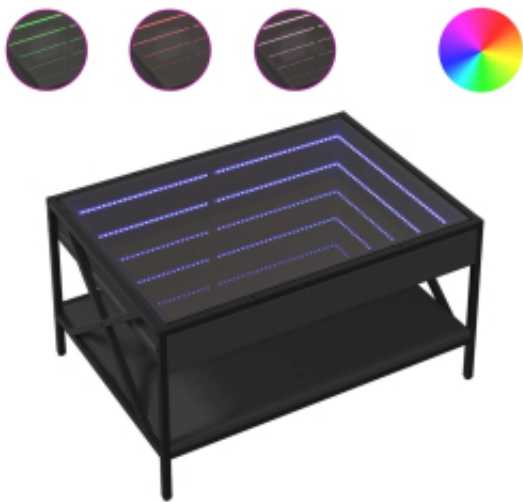

Dane aktualne na dzień: 06-04-2025 00:35

Link do produktu: <https://art-squad.pl/stolik-kawowy-z-led-infinity-czarny-70x50x38-cm-p-173904.html>

Stolik kawowy z LED Infinity, czarny, 70x50x38 cm

Cena	384,70 zł
Dostępność	Dostępny
Czas wysyłki	5-6 dni roboczych
Numer katalogowy	847702
Kod EAN	8721102678790

Opis produktu

Wyjątkowy stolik kawowy z oświetleniem LED Infinity sprawdzi się w różnych miejscach.

- Stabilny i trwały materiał: materiał drewnopochodny jest wytrzymały i stabilny oraz charakteryzuje się gładką powierzchnią, odporną na wilgoć, wypaczanie się i rozwarstwianie, dzięki czemu stanowi znakomity wybór do różnych projektów.
- Oświetlenie LED RGB tworzące przyjemną atmosferę: stolik ma podświetlenie LED, które można łatwo dostosować, aby uzyskać spersonalizowany efekt świetlny. Możesz dostosować tryb, kolory i jasność i poprawić atmosferę w pomieszczeniu.
- Mocny blat: solidny blat stolika do salonu będzie idealnym miejscem do postawienia napojów, przekąsek i przedmiotów dekoracyjnych.
- Wiele zastosowań: stolik kawowy może spełniać wiele funkcji. Sprawdzi się w roli stolika bocznego, dodatkowego blatu lub stolika przy kanapie w salonie lub sypialni, odpowiadając na Twoje potrzeby.
- Solidna konstrukcja: metalowe nóżki nadają wnętrzu spokojny styl, zapewniając jednocześnie stabilność mebli.

Warto wiedzieć:

- Produkt zawiera złącze USB, które wymaga certyfikowanego zasilacza 5V (zasilacz nie jest dołączony).

DANE TECHNICZNE:

- Kolor: czarny
- Materiał: materiał drewnopochodny, szkło, metal
- Wymiary: 70 x 50 x 38 cm (dł. x szer. x wys.)
- Maksymalne obciążenie całkowite: 40 kg
- Maksymalne obciążenie blatu z lustrem: 5 kg
- Maksymalne obciążenie (laminatu): 20 kg
- Oświetlenie LED
- Wymagany montaż: tak