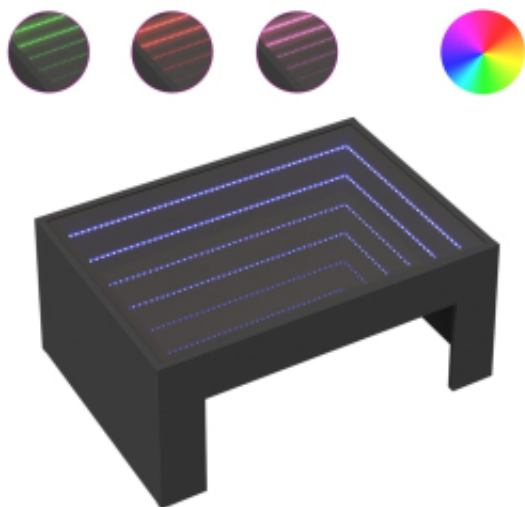

Link do produktu: <https://art-squad.pl/stolik-kawowy-z-led-infinity-czarny-70x50x30-cm-p-170703.html>

Stolik kawowy z LED Infinity, czarny, 70x50x30 cm

Cena	419,55 zł
Dostępność	Dostępny
Czas wysyłki	5-6 dni roboczych
Numer katalogowy	847610
Kod EAN	8721102677878

Opis produktu

Wyjątkowy stolik kawowy z oświetleniem LED Infinity sprawdzi się w różnych miejscach.

- Stabilny i trwały materiał: materiał drewnopochodny jest wytrzymały i stabilny oraz charakteryzuje się gładką powierzchnią, odporną na wilgoć, wypaczanie się i rozwarstwianie, dzięki czemu stanowi znakomity wybór do różnych projektów.
- Oświetlenie LED RGB tworzące przyjemną atmosferę: stolik ma podświetlenie LED, które można łatwo dostosować, aby uzyskać spersonalizowany efekt świetlny. Możesz dostosować tryb, kolory i jasność i poprawić atmosferę w pomieszczeniu.
- Mocny blat: solidny blat stolika do salonu będzie idealnym miejscem do postawienia napojów, przekąsek i przedmiotów dekoracyjnych.
- Wiele zastosowań: stolik kawowy może spełniać wiele funkcji. Sprawdzi się w roli stolika bocznego, dodatkowego blatu lub stolika przy kanapie w salonie lub sypialni, odpowiadając na Twoje potrzeby.

Warto wiedzieć:

- Produkt zawiera złącze USB, które wymaga certyfikowanego zasilacza 5V (zasilacz nie jest dołączony).

DANE TECHNICZNE:

- Kolor: czarny
- Materiał: materiał drewnopochodny, szkło
- Wymiary: 70 x 50 x 30 cm (dł. x szer. x wys.)
- Maksymalne obciążenie: 30 kg
- Maksymalne obciążenie blatu z lustrem: 5 kg
- Maksymalne obciążenie (laminatu): 20 kg
- Oświetlenie LED
- Wymagany montaż: tak