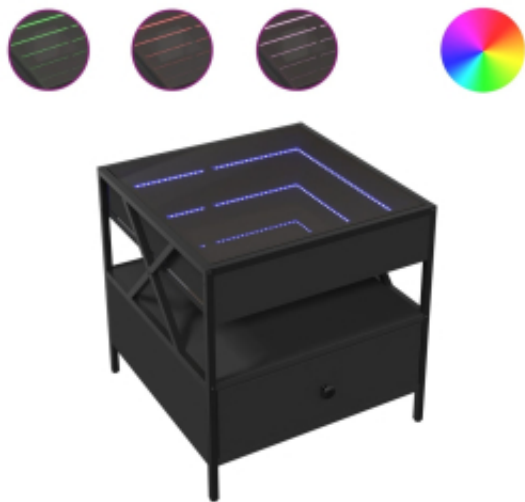

Link do produktu: <https://art-squad.pl/stolik-kawowy-z-led-infinity-czarny-50x50x51-cm-p-170822.html>

## Stolik kawowy z LED Infinity, czarny, 50x50x51 cm

Cena	<b>356,30 zł</b>
Dostępność	<b>Dostępny</b>
Czas wysyłki	<b>5-6 dni roboczych</b>
Numer katalogowy	<b>847712</b>
Kod EAN	<b>8721102678899</b>

### Opis produktu

Wyjątkowy stolik kawowy z oświetleniem LED Infinity sprawdzi się w różnych miejscach.

- Stabilny i trwały materiał: materiał drewnopochodny jest wytrzymały i stabilny oraz charakteryzuje się gładką powierzchnią, odporną na wilgoć, wypaczanie się i rozwarstwianie, dzięki czemu stanowi znakomity wybór do różnych projektów.
- Oświetlenie LED RGB tworzące przyjemną atmosferę: stolik ma podświetlenie LED, które można łatwo dostosować, aby uzyskać spersonalizowany efekt świetlny. Możesz dostosować tryb, kolory i jasność i poprawić atmosferę w pomieszczeniu.
- Mocny blat: solidny blat stolika do salonu będzie idealnym miejscem do postawienia napojów, przekąsek i przedmiotów dekoracyjnych.
- Wiele zastosowań: stolik kawowy może spełniać wiele funkcji. Sprawdzi się w roli stolika bocznego, dodatkowego blatu lub stolika przy kanapie w salonie lub sypialni, odpowiadając na Twoje potrzeby.
- Solidna konstrukcja: metalowe nóżki nadają wnętrzu spokojny styl, zapewniając jednocześnie stabilność mebli.

#### DANE TECHNICZNE:

- Kolor: czarny
- Materiał: materiał drewnopochodny, szkło, metal
- Wymiary: 50 x 50 x 51 cm (dł. x szer. x wys.)
- Maksymalne obciążenie całkowite: 40 kg
- Maksymalne obciążenie blatu z lustrem: 5 kg
- Maksymalne obciążenie (laminatu): 20 kg
- Maksymalne obciążenie szuflady: 5 kg
- Oświetlenie LED
- Wymagany montaż: tak