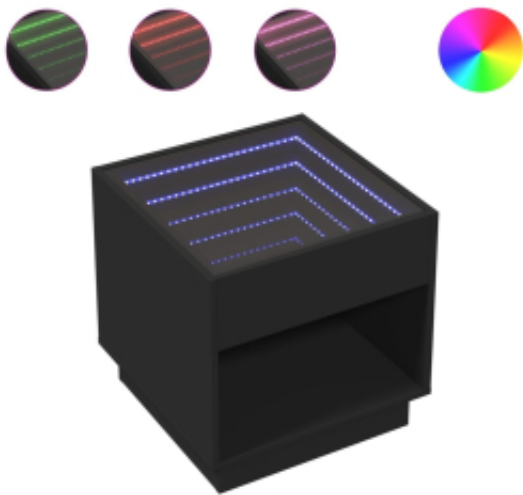

Link do produktu: <https://art-squad.pl/stolik-kawowy-z-led-infinity-czarny-50x50x50-cm-p-173115.html>

Stolik kawowy z LED Infinity, czarny, 50x50x50 cm

Cena	364,79 zł
Dostępność	Dostępny
Czas wysyłki	5-6 dni roboczych
Numer katalogowy	847652
Kod EAN	8721102678295

Opis produktu

Wyjątkowy stolik kawowy z oświetleniem LED Infinity sprawdzi się w różnych miejscach.

- Stabilny i trwały materiał: materiał drewnopochodny jest wytrzymały i stabilny oraz charakteryzuje się gładką powierzchnią, odporną na wilgoć, wypaczanie się i rozwarstwianie, dzięki czemu stanowi znakomity wybór do różnych projektów.
- Oświetlenie LED RGB tworzące przyjemną atmosferę: stolik ma podświetlenie LED, które można łatwo dostosować, aby uzyskać spersonalizowany efekt świetlny. Możesz dostosować tryb, kolory i jasność i poprawić atmosferę w pomieszczeniu.
- Mocny blat: solidny blat stolika do salonu będzie idealnym miejscem do postawienia napojów, przekąsek i przedmiotów dekoracyjnych.
- Wiele zastosowań: stolik kawowy może spełniać wiele funkcji. Sprawdzi się w roli stolika bocznego, dodatkowego blatu lub stolika przy kanapie w salonie lub sypialni, odpowiadając na Twoje potrzeby.

Warto wiedzieć:

- Produkt zawiera złącze USB, które wymaga certyfikowanego zasilacza 5V (zasilacz nie jest dołączony).

DANE TECHNICZNE:

- Kolor: czarny
- Materiał: materiał drewnopochodny, szkło
- Wymiary: 50 x 50 x 50 cm (dł. x szer. x wys.)
- Maksymalne obciążenie całkowite: 40 kg
- Maksymalne obciążenie blatu z lustrem: 5 kg
- Maksymalne obciążenie (laminatu): 20 kg
- Oświetlenie LED
- Wymagany montaż: tak