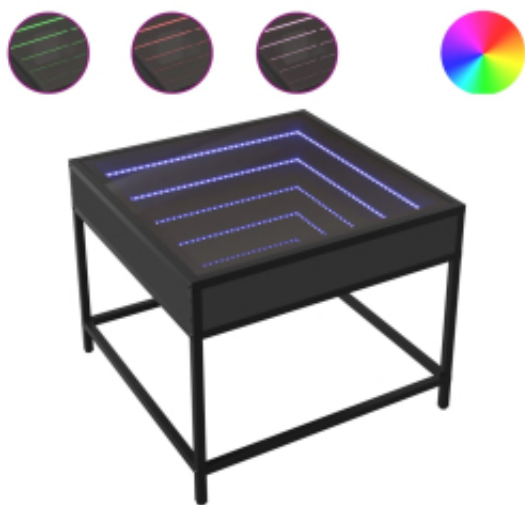

Link do produktu: <https://art-squad.pl/stolik-kawowy-z-led-infinity-czarny-50x50x41-cm-p-171705.html>

## Stolik kawowy z LED Infinity, czarny, 50x50x41 cm

Cena	<b>286,40 zł</b>
Dostępność	<b>Dostępny</b>
Czas wysyłki	<b>5-6 dni roboczych</b>
Numer katalogowy	<b>847677</b>
Kod EAN	<b>8721102678547</b>

### Opis produktu

Wyjątkowy stolik kawowy z oświetleniem LED Infinity sprawdzi się w różnych miejscach.

- Stabilny i trwały materiał: materiał drewnopochodny jest wytrzymały i stabilny oraz charakteryzuje się gładką powierzchnią, odporną na wilgoć, wypaczanie się i rozwarstwianie, dzięki czemu stanowi znakomity wybór do różnych projektów.
- Oświetlenie LED RGB tworzące przyjemną atmosferę: stolik ma podświetlenie LED, które można łatwo dostosować, aby uzyskać spersonalizowany efekt świetlny. Możesz dostosować tryb, kolory i jasność i poprawić atmosferę w pomieszczeniu.
- Mocny blat: solidny blat stolika do salonu będzie idealnym miejscem do postawienia napojów, przekąsek i przedmiotów dekoracyjnych.
- Wiele zastosowań: stolik kawowy może spełniać wiele funkcji. Sprawdzi się w roli stolika bocznego, dodatkowego blatu lub stolika przy kanapie w salonie lub sypialni, odpowiadając na Twoje potrzeby.
- Solidna konstrukcja: metalowe nóżki nadają wnętrzu spokojny styl, zapewniając jednocześnie stabilność mebli.

#### DANE TECHNICZNE:

- Kolor: czarny
- Materiał: materiał drewnopochodny, szkło, metal
- Wymiary: 50 x 50 x 41 cm (dł. x szer. x wys.)
- Maksymalne obciążenie (całej półki): 20 kg
- Maksymalne obciążenie blatu z lustrem: 5 kg
- Maksymalne obciążenie (laminatu): 10 kg
- Oświetlenie LED
- Wymagany montaż: tak