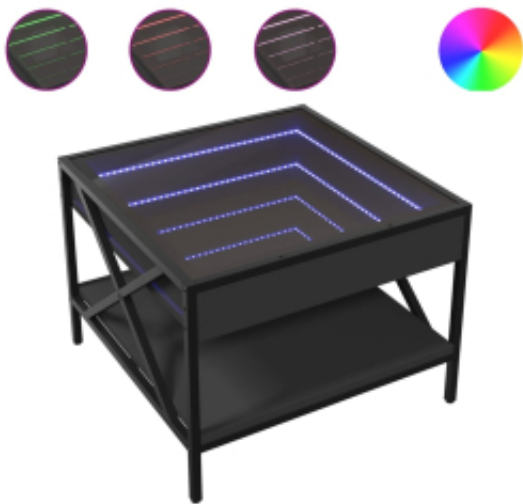

Link do produktu: <https://art-squad.pl/stolik-kawowy-z-led-infinity-czarny-50x50x38-cm-p-171905.html>

## Stolik kawowy z LED Infinity, czarny, 50x50x38 cm

|                  |                          |
|------------------|--------------------------|
| Cena             | <b>301,61 zł</b>         |
| Dostępność       | <b>Dostępny</b>          |
| Czas wysyłki     | <b>5-6 dni roboczych</b> |
| Numer katalogowy | <b>847697</b>            |
| Kod EAN          | <b>8721102678745</b>     |

### Opis produktu

Wyjątkowy stolik kawowy z oświetleniem LED Infinity sprawdzi się w różnych miejscach.

- Stabilny i trwały materiał: materiał drewnopochodny jest wytrzymały i stabilny oraz charakteryzuje się gładką powierzchnią, odporną na wilgoć, wypaczanie się i rozwarstwianie, dzięki czemu stanowi znakomity wybór do różnych projektów.
- Oświetlenie LED RGB tworzące przyjemną atmosferę: stolik ma podświetlenie LED, które można łatwo dostosować, aby uzyskać spersonalizowany efekt świetlny. Możesz dostosować tryb, kolory i jasność i poprawić atmosferę w pomieszczeniu.
- Mocny blat: solidny blat stolika do salonu będzie idealnym miejscem do postawienia napojów, przekąsek i przedmiotów dekoracyjnych.
- Wiele zastosowań: stolik kawowy może spełniać wiele funkcji. Sprawdzi się w roli stolika bocznego, dodatkowego blatu lub stolika przy kanapie w salonie lub sypialni, odpowiadając na Twoje potrzeby.
- Solidna konstrukcja: metalowe nóżki nadają wnętrzu spokojny styl, zapewniając jednocześnie stabilność mebli.

#### DANE TECHNICZNE:

- Kolor: czarny
- Materiał: materiał drewnopochodny, szkło, metal
- Wymiary: 50 x 50 x 38 cm (dł. x szer. x wys.)
- Maksymalne obciążenie całkowite: 40 kg
- Maksymalne obciążenie blatu z lustrem: 5 kg
- Maksymalne obciążenie (laminatu): 20 kg
- Oświetlenie LED
- Wymagany montaż: tak