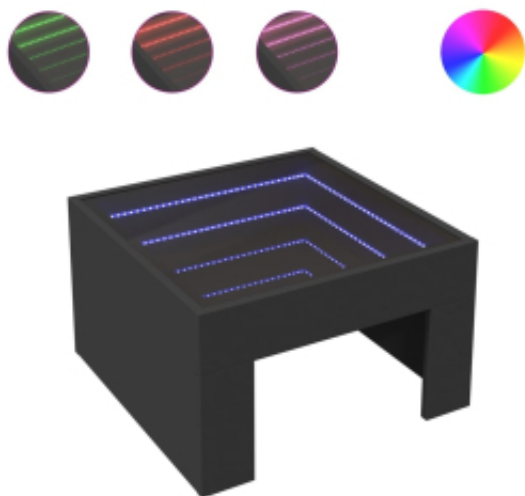

Link do produktu: <https://art-squad.pl/stolik-kawowy-z-led-infinity-czarny-50x50x30-cm-p-172331.html>

Stolik kawowy z LED Infinity, czarny, 50x50x30 cm

Cena	275,63 zł
Dostępność	Dostępny
Czas wysyłki	5-6 dni roboczych
Numer katalogowy	847603
Kod EAN	8721102677809

Opis produktu

Wyjątkowy stolik kawowy z oświetleniem LED Infinity sprawdzi się w różnych miejscach.

- Stabilny i trwały materiał: materiał drewnopochodny jest wytrzymały i stabilny oraz charakteryzuje się gładką powierzchnią, odporną na wilgoć, wypaczanie się i rozwarstwianie, dzięki czemu stanowi znakomity wybór do różnych projektów.
- Oświetlenie LED RGB tworzące przyjemną atmosferę: stolik ma podświetlenie LED, które można łatwo dostosować, aby uzyskać spersonalizowany efekt świetlny. Możesz dostosować tryb, kolory i jasność i poprawić atmosferę w pomieszczeniu.
- Mocny blat: solidny blat stolika do salonu będzie idealnym miejscem do postawienia napojów, przekąsek i przedmiotów dekoracyjnych.
- Wiele zastosowań: stolik kawowy może spełniać wiele funkcji. Sprawdzi się w roli stolika bocznego, dodatkowego blatu lub stolika przy kanapie w salonie lub sypialni, odpowiadając na Twoje potrzeby.

Warto wiedzieć:

- Produkt zawiera złącze USB, które wymaga certyfikowanego zasilacza 5V (zasilacz nie jest dołączony).

DANE TECHNICZNE:

- Kolor: czarny
- Materiał: materiał drewnopochodny, szkło
- Wymiary: 50 x 50 x 30 cm (dł. x szer. x wys.)
- Maksymalne obciążenie (całej półki): 20 kg
- Maksymalne obciążenie blatu z lustrem: 5 kg
- Maksymalne obciążenie (laminatu): 20 kg
- Oświetlenie LED
- Wymagany montaż: tak