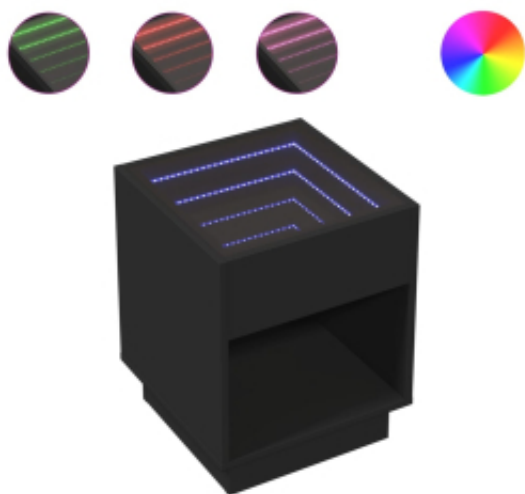

Link do produktu: <https://art-squad.pl/stolik-kawowy-z-led-infinity-czarny-40x40x50-cm-p-171482.html>

Stolik kawowy z LED Infinity, czarny, 40x40x50 cm

Cena	278,14 zł
Dostępność	Dostępny
Czas wysyłki	5-6 dni roboczych
Numer katalogowy	847645
Kod EAN	8721102678226

Opis produktu

Wyjątkowy stolik kawowy z oświetleniem LED Infinity sprawdzi się w różnych miejscach.

- Stabilny i trwały materiał: materiał drewnopochodny jest wytrzymały i stabilny oraz charakteryzuje się gładką powierzchnią, odporną na wilgoć, wypaczanie się i rozwarstwianie, dzięki czemu stanowi znakomity wybór do różnych projektów.
- Oświetlenie LED RGB tworzące przyjemną atmosferę: stolik ma podświetlenie LED, które można łatwo dostosować, aby uzyskać spersonalizowany efekt świetlny. Możesz dostosować tryb, kolory i jasność i poprawić atmosferę w pomieszczeniu.
- Mocny blat: solidny blat stolika do salonu będzie idealnym miejscem do postawienia napojów, przekąsek i przedmiotów dekoracyjnych.
- Wiele zastosowań: stolik kawowy może spełniać wiele funkcji. Sprawdzi się w roli stolika bocznego, dodatkowego blatu lub stolika przy kanapie w salonie lub sypialni, odpowiadając na Twoje potrzeby.

Warto wiedzieć:

- Produkt zawiera złącze USB, które wymaga certyfikowanego zasilacza 5V (zasilacz nie jest dołączony).

DANE TECHNICZNE:

- Kolor: czarny
- Materiał: materiał drewnopochodny, szkło
- Wymiary: 40 x 40 x 50 cm (dł. x szer. x wys.)
- Maksymalne obciążenie całkowite: 40 kg
- Maksymalne obciążenie blatu z lustrem: 5 kg
- Maksymalne obciążenie (laminatu): 20 kg
- Oświetlenie LED
- Wymagany montaż: tak