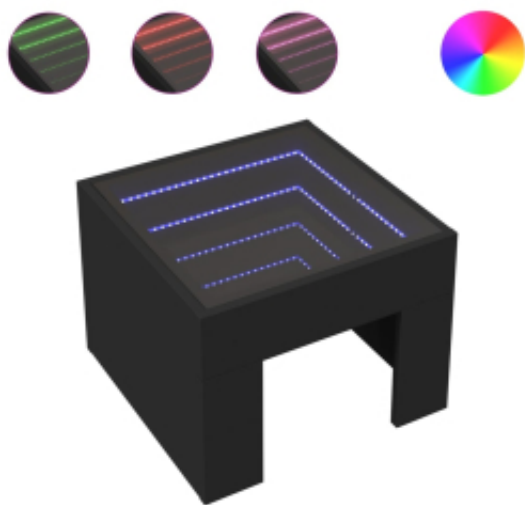

Link do produktu: <https://art-squad.pl/stolik-kawowy-z-led-infinity-czarny-40x40x30-cm-p-172356.html>

Stolik kawowy z LED Infinity, czarny, 40x40x30 cm

Cena	250,24 zł
Dostępność	Dostępny
Czas wysyłki	5-6 dni roboczych
Numer katalogowy	847596
Kod EAN	8721102677731

Opis produktu

Wyjątkowy stolik kawowy z oświetleniem LED Infinity sprawdzi się w różnych miejscach.

- Stabilny i trwały materiał: materiał drewnopochodny jest wytrzymały i stabilny oraz charakteryzuje się gładką powierzchnią, odporną na wilgoć, wypaczanie się i rozwarstwianie, dzięki czemu stanowi znakomity wybór do różnych projektów.
- Oświetlenie LED RGB tworzące przyjemną atmosferę: stolik ma podświetlenie LED, które można łatwo dostosować, aby uzyskać spersonalizowany efekt świetlny. Możesz dostosować tryb, kolory i jasność i poprawić atmosferę w pomieszczeniu.
- Mocny blat: solidny blat stolika do salonu będzie idealnym miejscem do postawienia napojów, przekąsek i przedmiotów dekoracyjnych.
- Wiele zastosowań: stolik kawowy może spełniać wiele funkcji. Sprawdzi się w roli stolika bocznego, dodatkowego blatu lub stolika przy kanapie w salonie lub sypialni, odpowiadając na Twoje potrzeby.

Warto wiedzieć:

- Produkt zawiera złącze USB, które wymaga certyfikowanego zasilacza 5V (zasilacz nie jest dołączony).

DANE TECHNICZNE:

- Kolor: czarny
- Materiał: materiał drewnopochodny, szkło
- Wymiary: 40 x 40 x 30 cm (dł. x szer. x wys.)
- Maksymalne obciążenie (całej półki): 20 kg
- Maksymalne obciążenie blatu z lustrem: 5 kg
- Maksymalne obciążenie (laminatu): 20 kg
- Oświetlenie LED
- Wymagany montaż: tak