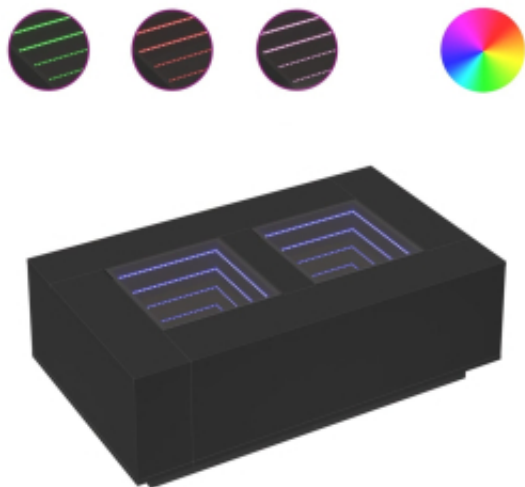

Link do produktu: <https://art-squad.pl/stolik-kawowy-z-led-infinity-czarny-116x69x40-cm-p-171478.html>

Stolik kawowy z LED Infinity, czarny, 116x69x40 cm

Cena	683,33 zł
Dostępność	Dostępny
Czas wysyłki	5-6 dni roboczych
Numer katalogowy	3284057
Kod EAN	8721102690976

Opis produktu

Wyjątkowy stolik kawowy z oświetleniem LED Infinity sprawdzi się w różnych miejscach.

- Stabilny i trwały materiał: materiał drewnopochodny jest wytrzymały i stabilny oraz charakteryzuje się gładką powierzchnią, odporną na wilgoć, wypaczanie się i rozwarstwianie, dzięki czemu stanowi znakomity wybór do różnych projektów.
- Oświetlenie LED RGB tworzące przyjemną atmosferę: stolik ma podświetlenie LED, które można łatwo dostosować, aby uzyskać spersonalizowany efekt świetlny. Możesz dostosować tryb, kolory i jasność, aby poprawić atmosferę w pomieszczeniu.
- Stabilny i wytrzymały blat: solidny blat sprawdzi się idealnie do postawienia na nim napoju lub innych potrzebnych rzeczy, które chcesz mieć pod ręką.
- Wiele zastosowań: stolik kawowy będzie spełniał wiele funkcji. Może pełnić rolę stolika bocznego, dodatkowego blatu lub stolika przy kanapie w salonie lub sypialni, spełniając Twoje potrzeby.

Warto wiedzieć:

- Produkt zawiera złącze USB, które wymaga certyfikowanego zasilacza 5V (zasilacz nie jest dołączony).

DANE TECHNICZNE:

- Kolor: czarny
- Materiał: materiał drewnopochodny, szkło
- Wymiary: 116 x 69 x 40 cm (dł. x szer. x wys.)
- Maksymalne obciążenie: 20 kg
- Maksymalne obciążenie blatu z lustrem: 5 kg
- Oświetlenie LED
- Wymagany montaż: tak