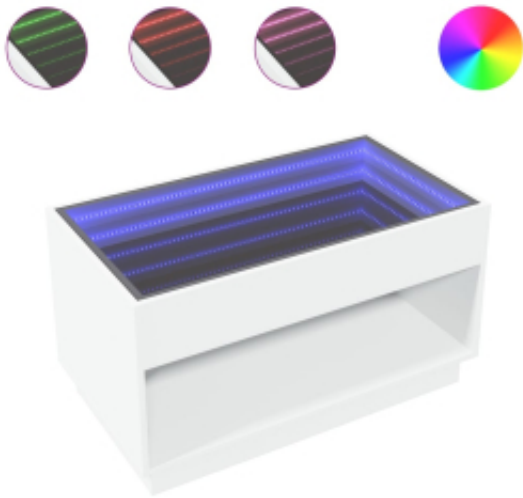

Link do produktu: <https://art-squad.pl/stolik-kawowy-z-led-infinity-bialy-90x50x50-cm-p-172161.html>

## Stolik kawowy z LED Infinity, biały, 90x50x50 cm

Cena	<b>467,67 zł</b>
Dostępność	<b>Dostępny</b>
Czas wysyłki	<b>5-6 dni roboczych</b>
Numer katalogowy	<b>847665</b>
Kod EAN	<b>8721102678424</b>

### Opis produktu

Wyjątkowy stolik kawowy z oświetleniem LED Infinity sprawdzi się w różnych miejscach.

- Stabilny i trwały materiał: materiał drewnopochodny jest wytrzymały i stabilny oraz charakteryzuje się gładką powierzchnią, odporną na wilgoć, wypaczanie się i rozwarstwianie, dzięki czemu stanowi znakomity wybór do różnych projektów.
- Oświetlenie LED RGB tworzące przyjemną atmosferę: stolik ma podświetlenie LED, które można łatwo dostosować, aby uzyskać spersonalizowany efekt świetlny. Możesz dostosować tryb, kolory i jasność, aby poprawić atmosferę w pomieszczeniu.
- Mocny blat: solidny blat stolika do salonu będzie idealnym miejscem do postawienia napojów, przekąsek i przedmiotów dekoracyjnych.
- Wiele zastosowań: stolik kawowy będzie spełniał wiele funkcji. Może pełnić rolę stolika bocznego, dodatkowego blatu lub stolika przy kanapie w salonie lub sypialni, spełniając Twoje potrzeby.

#### DANE TECHNICZNE:

- Kolor: biały
- Materiał: materiał drewnopochodny, szkło
- Wymiary: 90 x 50 x 50 cm (dł. x szer. x wys.)
- Maksymalne obciążenie: 40 kg
- Maksymalne obciążenie blatu z lustrem: 5 kg
- Maksymalne obciążenie (laminatu): 20 kg
- Oświetlenie LED
- Wymagany montaż: tak