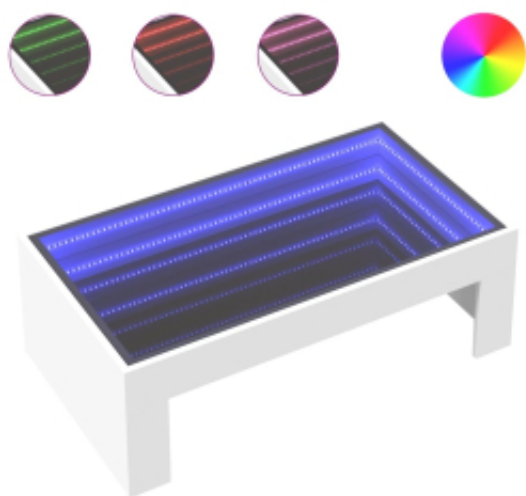

Link do produktu: <https://art-squad.pl/stolik-kawowy-z-led-infinity-bialy-90x50x30-cm-p-173879.html>

## Stolik kawowy z LED Infinity, biały, 90x50x30 cm

Cena	<b>405,63 zł</b>
Dostępność	<b>Dostępny</b>
Czas wysyłki	<b>5-6 dni roboczych</b>
Numer katalogowy	<b>847616</b>
Kod EAN	<b>8721102677939</b>

### Opis produktu

Wyjątkowy stolik kawowy z oświetleniem LED Infinity sprawdzi się w różnych miejscach.

- Stabilny i trwały materiał: materiał drewnopochodny jest wytrzymały i stabilny oraz charakteryzuje się gładką powierzchnią, odporną na wilgoć, wypaczanie się i rozwarstwianie, dzięki czemu stanowi znakomity wybór do różnych projektów.
- Oświetlenie LED RGB tworzące przyjemną atmosferę: stolik ma podświetlenie LED, które można łatwo dostosować, aby uzyskać spersonalizowany efekt świetlny. Możesz dostosować tryb, kolory i jasność i poprawić atmosferę w pomieszczeniu.
- Mocny blat: solidny blat stolika do salonu będzie idealnym miejscem do postawienia napojów, przekąsek i przedmiotów dekoracyjnych.
- Wiele zastosowań: stolik kawowy może spełniać wiele funkcji. Sprawdzi się w roli stolika bocznego, dodatkowego blatu lub stolika przy kanapie w salonie lub sypialni, odpowiadając na Twoje potrzeby.

#### DANE TECHNICZNE:

- Kolor: biały
- Materiał: materiał drewnopochodny, szkło
- Wymiary: 90 x 50 x 30 cm (dł. x szer. x wys.)
- Maksymalne obciążenie: 30 kg
- Maksymalne obciążenie blatu z lustrem: 5 kg
- Maksymalne obciążenie (laminatu): 20 kg
- Oświetlenie LED
- Wymagany montaż: tak