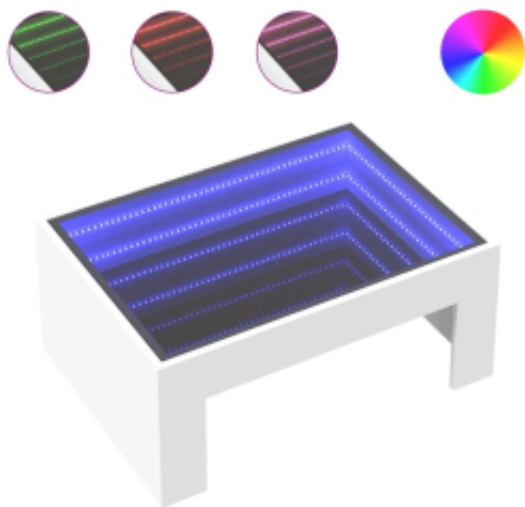

Link do produktu: <https://art-squad.pl/stolik-kawowy-z-led-infinity-bialy-70x50x30-cm-p-170681.html>

## Stolik kawowy z LED Infinity, biały, 70x50x30 cm

Cena	<b>375,67 zł</b>
Dostępność	<b>Dostępny</b>
Czas wysyłki	<b>5-6 dni roboczych</b>
Numer katalogowy	<b>847609</b>
Kod EAN	<b>8721102677861</b>

### Opis produktu

Wyjątkowy stolik kawowy z oświetleniem LED Infinity sprawdzi się w różnych miejscach.

- Stabilny i trwały materiał: materiał drewnopochodny jest wytrzymały i stabilny oraz charakteryzuje się gładką powierzchnią, odporną na wilgoć, wypaczanie się i rozwarstwianie, dzięki czemu stanowi znakomity wybór do różnych projektów.
- Oświetlenie LED RGB tworzące przyjemną atmosferę: stolik ma podświetlenie LED, które można łatwo dostosować, aby uzyskać spersonalizowany efekt świetlny. Możesz dostosować tryb, kolory i jasność i poprawić atmosferę w pomieszczeniu.
- Mocny blat: solidny blat stolika do salonu będzie idealnym miejscem do postawienia napojów, przekąsek i przedmiotów dekoracyjnych.
- Wiele zastosowań: stolik kawowy może spełniać wiele funkcji. Sprawdzi się w roli stolika bocznego, dodatkowego blatu lub stolika przy kanapie w salonie lub sypialni, odpowiadając na Twoje potrzeby.

#### DANE TECHNICZNE:

- Kolor: biały
- Materiał: materiał drewnopochodny, szkło
- Wymiary: 70 x 50 x 30 cm (dł. x szer. x wys.)
- Maksymalne obciążenie: 30 kg
- Maksymalne obciążenie blatu z lustrem: 5 kg
- Maksymalne obciążenie (laminatu): 20 kg
- Oświetlenie LED
- Wymagany montaż: tak