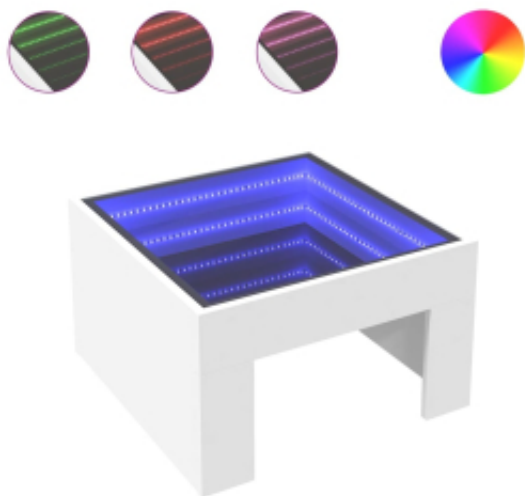

Link do produktu: <https://art-squad.pl/stolik-kawowy-z-led-infinity-bialy-50x50x30-cm-p-172270.html>

Stolik kawowy z LED Infinity, biały, 50x50x30 cm

Cena	279,29 zł
Dostępność	Dostępny
Czas wysyłki	5-6 dni roboczych
Numer katalogowy	847602
Kod EAN	8721102677793

Opis produktu

Wyjątkowy stolik kawowy z oświetleniem LED Infinity sprawdzi się w różnych miejscach.

- Stabilny i trwały materiał: materiał drewnopochodny jest wytrzymały i stabilny oraz charakteryzuje się gładką powierzchnią, odporną na wilgoć, wypaczanie się i rozwarstwianie, dzięki czemu stanowi znakomity wybór do różnych projektów.
- Oświetlenie LED RGB tworzące przyjemną atmosferę: stolik ma podświetlenie LED, które można łatwo dostosować, aby uzyskać spersonalizowany efekt świetlny. Możesz dostosować tryb, kolory i jasność i poprawić atmosferę w pomieszczeniu.
- Mocny blat: solidny blat stolika do salonu będzie idealnym miejscem do postawienia napojów, przekąsek i przedmiotów dekoracyjnych.
- Wiele zastosowań: stolik kawowy może spełniać wiele funkcji. Sprawdzi się w roli stolika bocznego, dodatkowego blatu lub stolika przy kanapie w salonie lub sypialni, odpowiadając na Twoje potrzeby.

Warto wiedzieć:

- Produkt zawiera złącze USB, które wymaga certyfikowanego zasilacza 5V (zasilacz nie jest dołączony).

DANE TECHNICZNE:

- Kolor: biały
- Materiał: materiał drewnopochodny, szkło
- Wymiary: 50 x 50 x 30 cm (dł. x szer. x wys.)
- Maksymalne obciążenie (całej półki): 20 kg
- Maksymalne obciążenie blatu z lustrem: 5 kg
- Maksymalne obciążenie (laminatu): 20 kg
- Oświetlenie LED
- Wymagany montaż: tak