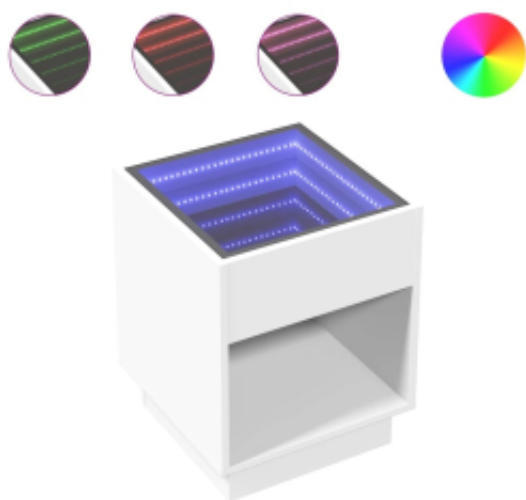

Link do produktu: <https://art-squad.pl/stolik-kawowy-z-led-infinity-bialy-40x40x50-cm-p-172069.html>

## Stolik kawowy z LED Infinity, biały, 40x40x50 cm

Cena	<b>241,06 zł</b>
Dostępność	<b>Dostępny</b>
Czas wysyłki	<b>5-6 dni roboczych</b>
Numer katalogowy	<b>847644</b>
Kod EAN	<b>8721102678219</b>

### Opis produktu

Wyjątkowy stolik kawowy z oświetleniem LED Infinity sprawdzi się w różnych miejscach.

- Stabilny i trwały materiał: materiał drewnopochodny jest wytrzymały i stabilny oraz charakteryzuje się gładką powierzchnią, odporną na wilgoć, wypaczanie się i rozwarstwianie, dzięki czemu stanowi znakomity wybór do różnych projektów.
- Oświetlenie LED RGB tworzące przyjemną atmosferę: stolik ma podświetlenie LED, które można łatwo dostosować, aby uzyskać spersonalizowany efekt świetlny. Możesz dostosować tryb, kolory i jasność i poprawić atmosferę w pomieszczeniu.
- Mocny blat: solidny blat stolika do salonu będzie idealnym miejscem do postawienia napojów, przekąsek i przedmiotów dekoracyjnych.
- Wiele zastosowań: stolik kawowy może spełniać wiele funkcji. Sprawdzi się w roli stolika bocznego, dodatkowego blatu lub stolika przy kanapie w salonie lub sypialni, odpowiadając na Twoje potrzeby.

#### DANE TECHNICZNE:

- Kolor: biały
- Materiał: materiał drewnopochodny, szkło
- Wymiary: 40 x 40 x 50 cm (dł. x szer. x wys.)
- Maksymalne obciążenie całkowite: 40 kg
- Maksymalne obciążenie blatu z lustrem: 5 kg
- Maksymalne obciążenie (laminatu): 20 kg
- Oświetlenie LED
- Wymagany montaż: tak