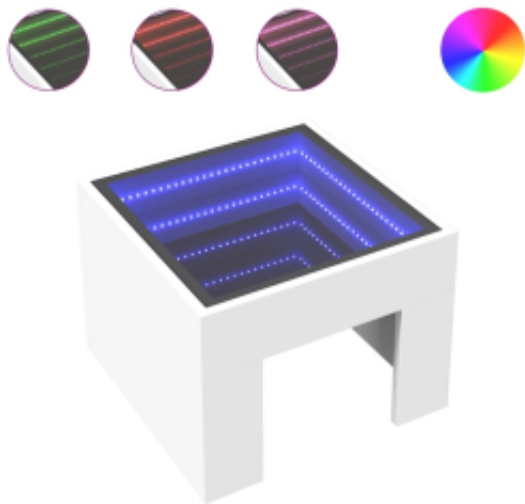

Link do produktu: <https://art-squad.pl/stolik-kawowy-z-led-infinity-bialy-40x40x30-cm-p-172314.html>

## Stolik kawowy z LED Infinity, biały, 40x40x30 cm

Cena	<b>257,81 zł</b>
Dostępność	<b>Dostępny</b>
Czas wysyłki	<b>5-6 dni roboczych</b>
Numer katalogowy	<b>847595</b>
Kod EAN	<b>8721102677724</b>

### Opis produktu

Wyjątkowy stolik kawowy z oświetleniem LED Infinity sprawdzi się w różnych miejscach.

- Stabilny i trwały materiał: materiał drewnopochodny jest wytrzymały i stabilny oraz charakteryzuje się gładką powierzchnią, odporną na wilgoć, wypaczanie się i rozwarstwianie, dzięki czemu stanowi znakomity wybór do różnych projektów.
- Oświetlenie LED RGB tworzące przyjemną atmosferę: stolik ma podświetlenie LED, które można łatwo dostosować, aby uzyskać spersonalizowany efekt świetlny. Możesz dostosować tryb, kolory i jasność i poprawić atmosferę w pomieszczeniu.
- Mocny blat: solidny blat stolika do salonu będzie idealnym miejscem do postawienia napojów, przekąsek i przedmiotów dekoracyjnych.
- Wiele zastosowań: stolik kawowy może spełniać wiele funkcji. Sprawdzi się w roli stolika bocznego, dodatkowego blatu lub stolika przy kanapie w salonie lub sypialni, odpowiadając na Twoje potrzeby.

#### DANE TECHNICZNE:

- Kolor: biały
- Materiał: materiał drewnopochodny, szkło
- Wymiary: 40 x 40 x 30 cm (dł. x szer. x wys.)
- Maksymalne obciążenie (całej półki): 20 kg
- Maksymalne obciążenie blatu z lustrem: 5 kg
- Maksymalne obciążenie (laminatu): 20 kg
- Oświetlenie LED
- Wymagany montaż: tak