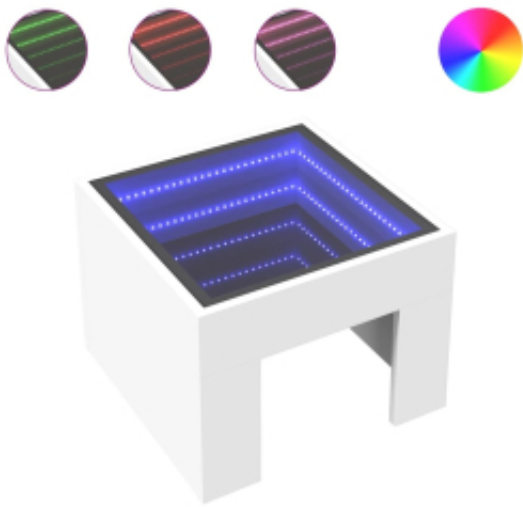

Link do produktu: <https://art-squad.pl/stolik-kawowy-z-led-infinity-bialy-40x40x30-cm-p-172314.html>

Stolik kawowy z LED Infinity, biały, 40x40x30 cm

Cena	244,70 zł
Dostępność	Dostępny
Czas wysyłki	5-6 dni roboczych
Numer katalogowy	847595
Kod EAN	8721102677724

Opis produktu

Wyjątkowy stolik kawowy z oświetleniem LED Infinity sprawdzi się w różnych miejscach.

- Stabilny i trwały materiał: materiał drewnopochodny jest wytrzymały i stabilny oraz charakteryzuje się gładką powierzchnią, odporną na wilgoć, wypaczanie się i rozwarstwianie, dzięki czemu stanowi znakomity wybór do różnych projektów.
- Oświetlenie LED RGB tworzące przyjemną atmosferę: stolik ma podświetlenie LED, które można łatwo dostosować, aby uzyskać spersonalizowany efekt świetlny. Możesz dostosować tryb, kolory i jasność i poprawić atmosferę w pomieszczeniu.
- Mocny blat: solidny blat stolika do salonu będzie idealnym miejscem do postawienia napojów, przekąsek i przedmiotów dekoracyjnych.
- Wiele zastosowań: stolik kawowy może spełniać wiele funkcji. Sprawdzi się w roli stolika bocznego, dodatkowego blatu lub stolika przy kanapie w salonie lub sypialni, odpowiadając na Twoje potrzeby.

Warto wiedzieć:

- Produkt zawiera złącze USB, które wymaga certyfikowanego zasilacza 5V (zasilacz nie jest dołączony).

DANE TECHNICZNE:

- Kolor: biały
- Materiał: materiał drewnopochodny, szkło
- Wymiary: 40 x 40 x 30 cm (dł. x szer. x wys.)
- Maksymalne obciążenie (całej półki): 20 kg
- Maksymalne obciążenie blatu z lustrem: 5 kg
- Maksymalne obciążenie (laminatu): 20 kg
- Oświetlenie LED
- Wymagany montaż: tak