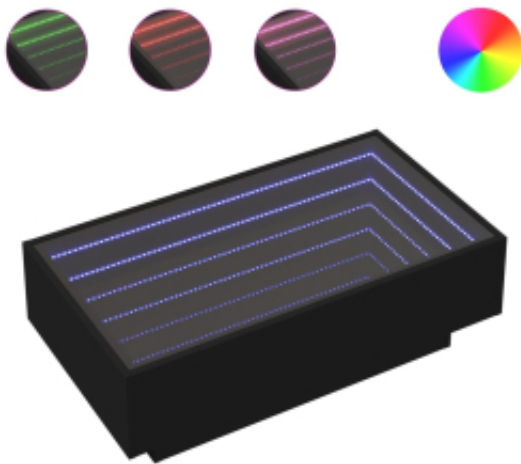

Link do produktu: <https://art-squad.pl/stolik-kawowy-z-led-czarny-90x50x30-cm-p-171652.html>

Stolik kawowy z LED, czarny, 90x50x30 cm

Cena	587,76 zł
Dostępność	Dostępny
Czas wysyłki	5-6 dni roboczych
Numer katalogowy	847519
Kod EAN	8721102676963

Opis produktu

Wyjątkowy stolik kawowy z oświetleniem LED Infinity sprawdzi się w różnych miejscach. Będzie to niezastąpiony mebel w Twoim domu.

- Stabilny i trwały materiał: materiał drewnopochodny jest wytrzymały i stabilny oraz charakteryzuje się gładką powierzchnią, odporną na wilgoć, wypaczanie się i rozwarstwianie, dzięki czemu stanowi znakomity wybór do różnych projektów.
- Oświetlenie LED RGB tworzące przyjemną atmosferę: stolik kawowy ma podświetlenie LED, które można łatwo dostosować, aby uzyskać spersonalizowany efekt świetlny, upiększający wnętrze domu.
- Mocny blat: solidny blat stolika do salonu będzie idealnym miejscem do postawienia napojów, przekąsek i przedmiotów dekoracyjnych.
- Wiele zastosowań: stolik kawowy będzie spełniał wiele funkcji. Może pełnić rolę stolika bocznego, dodatkowego blatu lub stolika przy kanapie w salonie lub sypialni, spełniając Twoje potrzeby.

Warto wiedzieć:

- Produkt zawiera złącze USB, które wymaga certyfikowanego zasilacza 5V (zasilacz nie jest dołączony).

DANE TECHNICZNE:

- Kolor: czarny
- Materiał: materiał drewnopochodny, szkło
- Wymiary: 90 x 50 x 30 cm (dł. x szer. x wys.)
- Maksymalne obciążenie: 40 kg
- Maksymalne obciążenie blatu z lustrem: 10 kg
- Oświetlenie LED
- Wymagany montaż: tak