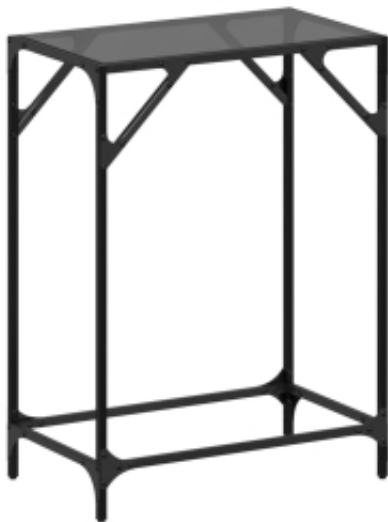

Link do produktu: <https://art-squad.pl/stolik-kawowy-z-czarnym-szklanym-blatem-60x35x81-cm-stal-p-167724.html>

Stolik kawowy z czarnym, szklanym blatem, 60x35x81 cm, stal

Cena	159,14 zł
Dostępność	Dostępny
Czas wysyłki	5-6 dni roboczych
Numer katalogowy	846017
Kod EAN	8721102637827

Opis produktu

Ten stolik konsolowy, łączący funkcjonalność i piękno, będzie głównym punktem Twojego pokoju.

- Szklany blat: blat stolika zapewnia przezroczystą i spórą powierzchnię na postawienie wazonów, roślin doniczkowych lub innych przedmiotów dekoracyjnych.
- Solidna i stabilna rama: rama ze stali nierdzewnej zapewnia wytrzymałość oraz stabilność stolika.
- Łatwe utrzymanie: stolik do przedpokoju ma odporną na zaplamienie powierzchnię i można go łatwo wytrzeć do czysta, co pozwala bez wysiłku o niego zadbać.
- Prosty design: konsola prezentuje prostą, nowoczesną formę, która dopełni wystrój każdego wnętrza.

Ostrzeżenie:

- Aby zapobiec przewróceniu się produktu, należy przymocować go do ściany za pomocą dołączonych elementów.
- Kolor: czarne szkło
- Materiał: stal i szkło
- Wymiary: 60 x 35 x 81 cm (dł. x szer. x wys.)
- Wymagany montaż: tak
- Legal Documents:

Więcej informacji na temat zabezpieczenia mebli przed przewróceniem można znaleźć [tutaj](#)

DANE TECHNICZNE:

- Kolor: czarne szkło
- Materiał: stal i szkło
- Wymiary: 60 x 35 x 81 cm (dł. x szer. x wys.)
- Wymagany montaż: tak
- Legal Documents: