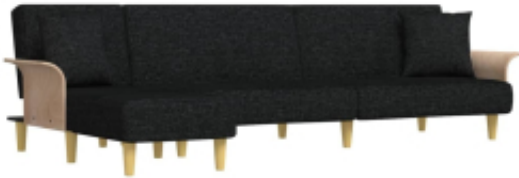

Link do produktu: <https://art-squad.pl/sofa-rozkladana-l-czarna-279x140x70-cm-tkanina-p-114945.html>

Sofa rozkładana L, czarna, 279x140x70 cm, tkanina

Cena	1 920,16 zł
Dostępność	Dostępny
Czas wysyłki	5-6 dni roboczych
Numer katalogowy	3157213
Kod EAN	8720845828523

Opis produktu

Rozkładana kanapa w kształcie litery L jest idealna do przenocowania gości oraz zapewnia komfortowe miejsce do siedzenia w ciągu dnia.

- Wielofunkcyjna kanapa: sofa z funkcją spania to rozsądny wybór przy ograniczonej przestrzeni. Oferuje ona 3 pozycje: do siedzenia, półleżenia i spania, dzięki czemu może pełnić funkcję wygodnej leżanki do codziennego użytku lub tymczasowego łóżka dla gości.
- Trwały materiał: tkanina prezentuje prosty i czysty wygląd oraz jest oddychająca i trwała.
- Solidna i stabilna rama: ramę tej kanapy wykonano ze sklejki, co zapewnia wytrzymałość i stabilność.
- Wygodne siedzisko: materiałowa tapicerka otacza wypełnienie z pianki o wysokiej gęstości, dzięki czemu ta rozkładana kanapa z szezlongiem zapewnia wygodne, przytulne miejsce do siedzenia i spania. Podłokietniki i oparcie umożliwiają pełny relaks.

Uwaga:

- Produkt składa się z rozkładanej sofki i szezlongu. Możesz postawić szezlong po prawej lub po lewej stronie, zgodnie z własnymi preferencjami.

DANE TECHNICZNE:

- Kolor: czarny
- Materiał: tkanina (100% poliester), sklejka
- Materiał wypełnienia: gąbka
- Wymiary całkowite: 279 x 140 x 70 cm (szer. x gł. x wys.)
- **Kanapa:**
- Wymiary całkowite (bez rozkładania): 224 x 89 x 70 cm (szer. x gł. x wys.)
- Wymiary całkowite (po pełnym rozłożeniu): 224 x 100 x 47 cm (szer. x gł. x wys.)
- Szerokość siedziska: 200 cm
- Głębokość siedziska: 55 cm
- Wysokość siedziska nad ziemią: 33 cm
- Wysokość podłokietników nad ziemią: 47 cm
- Wysokość nóg: 15 cm
- Wymiary poduszki (każdej): 40 x 40 cm (szer. x gł.)
- Maksymalne obciążenie (na każde siedzisko): 110 kg
- **Szezlong:**
- Wymiary całkowite (bez rozkładania): 55 x 140 x 70 cm (szer. x gł. x wys.)