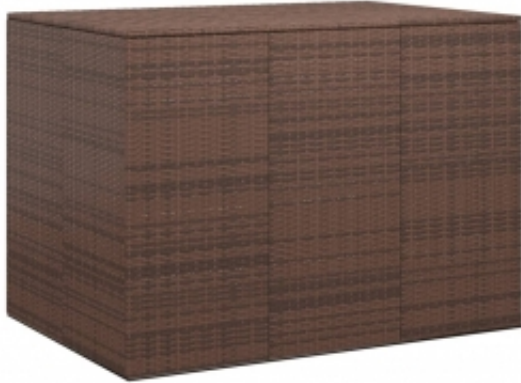

Link do produktu: <https://art-squad.pl/skrzynia-na-poduszki-ogrodowe-rattan-pe-145x100x103cm-braz-p-79010.html>

## Skrzynia na poduszki ogrodowe, rattan PE, 145x100x103cm, brąz

Cena	<b>1 025,89 zł</b>
Dostępność	<b>Dostępny</b>
Czas wysyłki	<b>5-6 dni roboczych</b>
Numer katalogowy	<b>317230</b>
Kod EAN	<b>8720286669372</b>

### Opis produktu

Ta prosta, wykonana z rattanu PE skrzynia na poduszki ogrodowe jest idealna do przechowywania poduszek, koców, zabawek i innych przedmiotów.

Skrzynia ogrodowa ma solidną, malowaną proszkowo stalową ramę, która jest bardzo trwała. Dzięki odpornemu na warunki atmosferyczne rattanowi PE jest łatwa do czyszczenia, wytrzymała i nadaje się do użytku zarówno na zewnątrz, jak i wewnątrz. Ponadto wewnętrzna wodoodporna wyściółka z PE z pokrowcem i zamkiem błyskawicznym chroni Twoje rzeczy przed wilgocią. Dodatkowo skrzynia wyposażona jest w gazowy mechanizm podnoszenia, który ułatwia otwieranie i zamykanie, chroniąc palce i dłonie przed przypadkowym przytrzaśnięciem.

#### DANE TECHNICZNE:

- Kolor: brązowy
- Materiał: rattan PE, malowana proszkowo stal
- Wymiary: 145 x 100 x 103 cm (dł. x szer. x wys.)
- Wykonana z brązowego, płaskiego rattanu PE
- Wewnętrzna, czarna wyściółka z pokrowcem i suwakiem
- Podnośnik gazowy
- Wymagany montaż: tak