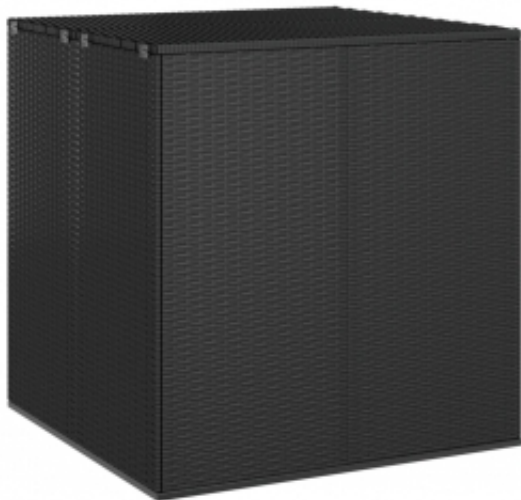

Link do produktu: <https://art-squad.pl/skrzynia-na-poduszki-ogrodowe-rattan-pe-100x97-5x104-cm-czarna-p-79006.html>

## Skrzynia na poduszki ogrodowe rattan PE 100x97,5x104 cm, czarna

Cena	<b>782,22 zł</b>
Dostępność	<b>Dostępny</b>
Czas wysyłki	<b>5-6 dni roboczych</b>
Numer katalogowy	<b>317226</b>
Kod EAN	<b>8720286669334</b>

### Opis produktu

Ta prosta, wykonana z rattanu PE skrzynia na poduszki ogrodowe jest idealna do przechowywania poduszek, koców, zabawek i innych przedmiotów.

Skrzynia ogrodowa ma solidną, malowaną proszkowo stalową ramę, która jest bardzo trwała. Dzięki odpornemu na warunki atmosferyczne rattanowi PE jest łatwa do czyszczenia, wytrzymała i nadaje się do użytku zarówno na zewnątrz, jak i wewnątrz. Ponadto wewnętrzna wodoodporna wyściółka z PE z pokrowcem i zamkiem błyskawicznym chroni Twoje rzeczy przed wilgocią. Dodatkowo skrzynia wyposażona jest w gazowy mechanizm podnoszenia, który ułatwia otwieranie i zamykanie, chroniąc palce i dłonie przed przypadkowym przytrzaśnięciem.

#### DANE TECHNICZNE:

- Kolor: czarny
- Materiał: rattan PE, malowana proszkowo stal
- Wymiary: 100 x 97,5 x 104 cm (dł. x szer. x wys.)
- Wykonana z dwustronnie wytłaczanego, płaskiego rattanu PE
- Wewnętrzna, czarna wyściółka z pokrowcem i suwakiem
- Podnośnik gazowy
- Wymagany montaż: tak