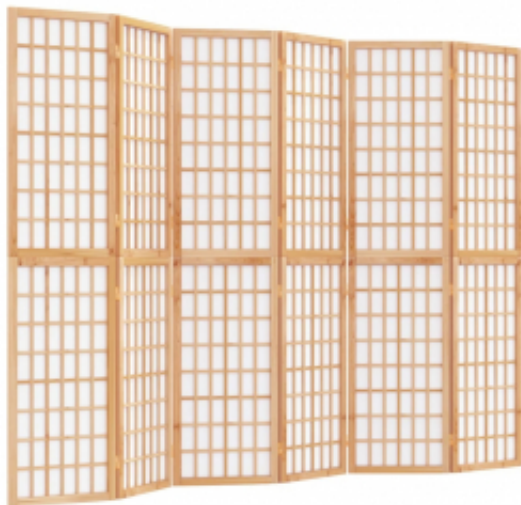

Link do produktu: <https://art-squad.pl/skladany-parawan-6-panelowy-w-stylu-japonskim-240x170-cm-p-100255.html>

Składany parawan 6-panelowy w stylu japońskim, 240x170 cm

Cena	806,74 zł
Dostępność	Dostępny
Czas wysyłki	5-6 dni roboczych
Numer katalogowy	352086
Kod EAN	8720845718725

Opis produktu

Składany parawan ma tradycyjną japońską konstrukcję inspirowaną shoji, dzięki czemu doda odrobinę klasycznego orientального uroku do Twojego wnętrza.

- Lite drewno jodłowe: jodła to piękny, naturalny materiał. Drewno jodłowe nie wysycha ani nie wypacza się po wystawieniu na działanie wilgoci.
- Ochrona prywatności: ekran pokryty półprzezroczystym papierem ryżowym shoji, który zapewnia prywatność, nie blokując przy tym całkowicie światła.
- Składana konstrukcja: gdy przegroda nie jest używana, można ją z łatwością złożyć, aby zaoszczędzić miejsce.

Uwaga:

- Każdy produkt jest dostarczany wraz z instrukcją montażu dla ułatwienia tej czynności.

DANE TECHNICZNE:

- Materiał: lite drewno jodłowe (surowe), papier ryżowy
- Wymiary: 240 x 170 cm (szer. x wys.)
- Japoński styl