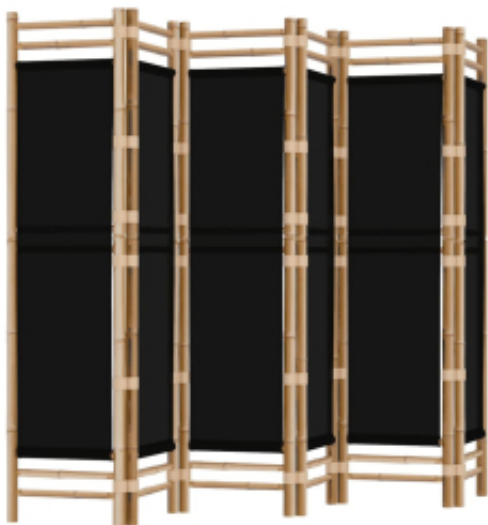

Link do produktu: <https://art-squad.pl/skladany-parawan-6-panelowy-240-cm-bambus-i-plotno-p-107748.html>

## Składany parawan 6-panelowy, 240 cm, bambus i płótno

Cena	<b>579,50 zł</b>
Dostępność	<b>Dostępny</b>
Czas wysyłki	<b>5-6 dni roboczych</b>
Numer katalogowy	<b>350630</b>
Kod EAN	<b>8720845600693</b>

### Opis produktu

Stwórz swoją osobistą przestrzeń zapewniającą prywatność i spokój lub wydziel część pokoju za pomocą tego klasycznego, bambusowego parawanu!

- Trwały materiał: parawan został wykonany z bambusa, dzięki czemu jest solidny i wytrzymały. Wnieście naturalny urok do Twojego wnętrza.
- Uniwersalne zastosowanie: parawan pokojowy zapewnia prywatność w każdym miejscu, w którym jej potrzebujesz, np. w salonie, na balkonie lub w ogrodzie. Oczywiście możesz go także wykorzystać jako dekorację w tle.
- Elastyczna konstrukcja: dzięki składanej konstrukcji tę ściankę działową można łatwo i szybko złożyć do przechowywania.

#### DANE TECHNICZNE:

- Kolor płótna: czarny
- Materiał: bambus, płótno (100% poliester)
- Wymiary: 240 x 180 cm (szer. x wys.)
- Z 6 panelami