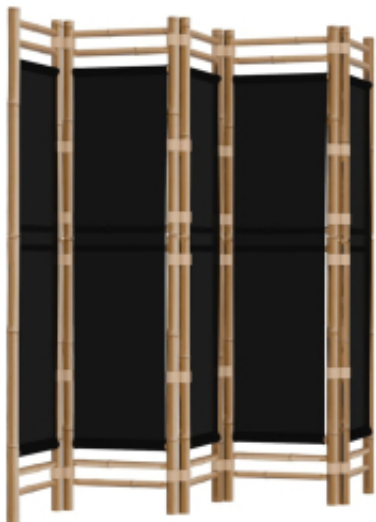

Link do produktu: <https://art-squad.pl/skladany-parawan-5-panelowy-200-cm-bambus-i-plotno-p-107722.html>

Składany parawan 5-panelowy, 200 cm, bambus i płótno

Cena	488,02 zł
Dostępność	Dostępny
Czas wysyłki	5-6 dni roboczych
Numer katalogowy	350629
Kod EAN	8720845600686

Opis produktu

Stwórz swoją osobistą przestrzeń zapewniającą prywatność i spokój lub wydziel część pokoju za pomocą tego klasycznego, bambusowego parawanu!

- Trwały materiał: parawan został wykonany z bambusa, dzięki czemu jest solidny i wytrzymały. Wnieście naturalny urok do Twojego wnętrza.
- Uniwersalne zastosowanie: parawan pokojowy zapewnia prywatność w każdym miejscu, w którym jej potrzebujesz, np. w salonie, na balkonie lub w ogrodzie. Oczywiście możesz go także wykorzystać jako dekorację w tle.
- Elastyczna konstrukcja: dzięki składanej konstrukcji tę ściankę działową można łatwo i szybko złożyć do przechowywania.

Uwaga:

- Każdy produkt jest dostarczany wraz z instrukcją montażu dla ułatwienia tej czynności.

DANE TECHNICZNE:

- Kolor płótna: czarny
- Materiał: bambus, płótno (100% poliester)
- Wymiary: 200 x 180 cm (szer. x wys.)
- 5-panelowy