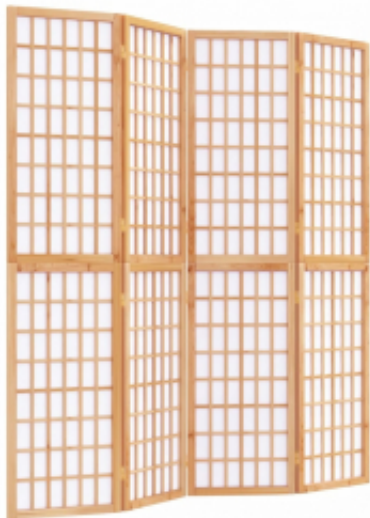

Link do produktu: <https://art-squad.pl/skladany-parawan-4-panelowy-w-stylu-japonskim-160x170-cm-p-100256.html>

Składany parawan 4-panelowy w stylu japońskim, 160x170 cm

Cena	647,26 zł
Dostępność	Dostępny
Czas wysyłki	5-6 dni roboczych
Numer katalogowy	352084
Kod EAN	8720845718701

Opis produktu

Składany parawan ma tradycyjną japońską konstrukcję inspirowaną shoji, dzięki czemu doda odrobinę klasycznego orientalnego uroku do Twojego wnętrza.

- Lite drewno jodłowe: jodła to piękny, naturalny materiał. Drewno jodłowe nie wysycha ani nie wypacza się po wystawieniu na działanie wilgoci.
- Ochrona prywatności: ekran pokryto półprzezroczystym papierem ryżowym shoji, który zapewnia prywatność, nie blokując przy tym całkowicie światła.
- Składana konstrukcja: gdy przegroda nie jest używana, można ją z łatwością złożyć, aby zaoszczędzić miejsce.

Uwaga:

- Każdy produkt jest dostarczany wraz z instrukcją montażu dla ułatwienia tej czynności.

DANE TECHNICZNE:

- Materiał: lite drewno jodłowe (surowe), papier ryżowy
- Wymiary: 160 x 170 cm (szer. x wys.)
- Japoński styl