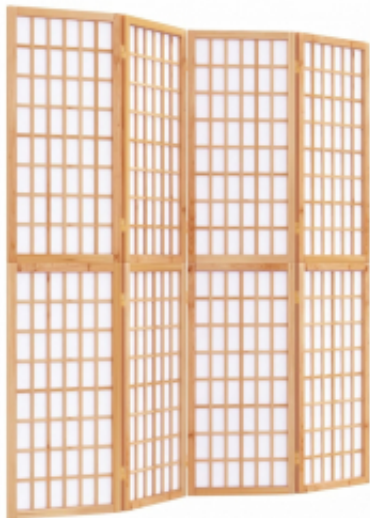

Link do produktu: <https://art-squad.pl/skladany-parawan-4-panelowy-w-stylu-japonskim-160x170-cm-p-100256.html>

Składany parawan 4-panelowy w stylu japońskim, 160x170 cm

Cena	774,76 zł
Dostępność	Dostępny
Czas wysyłki	5-6 dni roboczych
Numer katalogowy	352084
Kod EAN	8720845718701

Opis produktu

Składany parawan ma tradycyjną japońską konstrukcję inspirowaną shoji, dzięki czemu doda odrobinę klasycznego orientального uroku do Twojego wnętrza.

- Lite drewno jodłowe: jodła to piękny, naturalny materiał. Drewno jodłowe nie wysycha ani nie wypacza się po wystawieniu na działanie wilgoci.
- Ochrona prywatności: ekran pokryty półprzezroczystym papierem ryżowym shoji, który zapewnia prywatność, nie blokując przy tym całkowicie światła.
- Składana konstrukcja: gdy przegroda nie jest używana, można ją z łatwością złożyć, aby zaoszczędzić miejsce.

Uwaga:

- Każdy produkt jest dostarczany wraz z instrukcją montażu dla ułatwienia tej czynności.

DANE TECHNICZNE:

- Materiał: lite drewno jodłowe (surowe), papier ryżowy
- Wymiary: 160 x 170 cm (szer. x wys.)
- Japoński styl